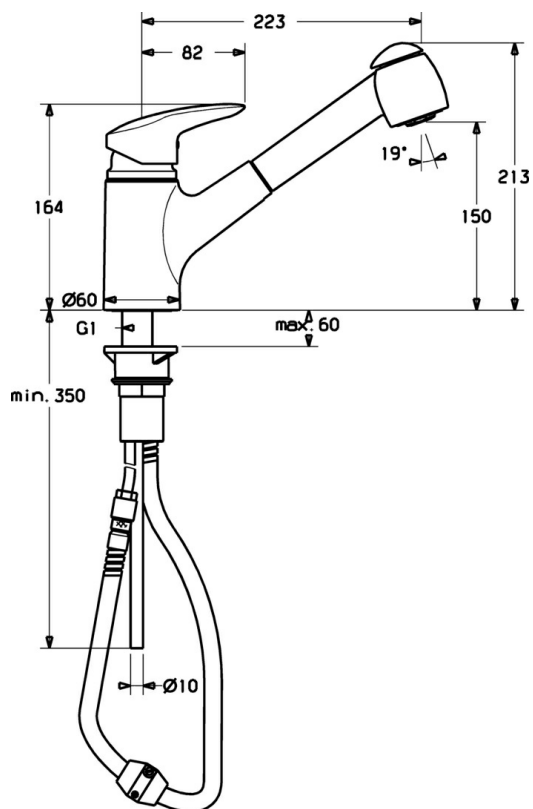

EAN: 4019636103784
static.hansa.com/70102183

- Kuchyně
- Jednopáková
- Stojánková
- Chrom
- Jedna ovládací páka / rukojeť, Páka se symboly teplé a studené vody
- Měděné přípojovací trubky

Technické údaje

Technické vlastnosti

Zdroj teplé vody	max. +80°C
Pracovní tlak	0.5-10 bar
Materiál	Mosaz

Předpisy

Norma EN	EN 817
----------	--------

Náhradní díly

SP70102183

	Název	Kód
1.1	Plug Ukončeno	79900070
1.2	, M5x8, SW2.5 Ukončeno	79900151
2	Víko Ukončeno	79900308
3	Oční šroub	79900154
4	Distanční kroužek	79900143
5	Kartuše	79900391
21	Upevňovací šroubek Ukončeno	79900959
25	Držák Ukončeno	79901067
26	Distanční podložka Ukončeno	79900960
27	Counterbalance Ukončeno	79900066
28	Výsuvné rameno pro kuchyňské baterie Ukončeno	79901069
29	Aerator, M24x1	79900048
32	Hadice, M14x1-1/2, L=1500 mm	79900064
33	Průchodka Ukončeno	79900068
34	Těsnicí kroužek	79900318