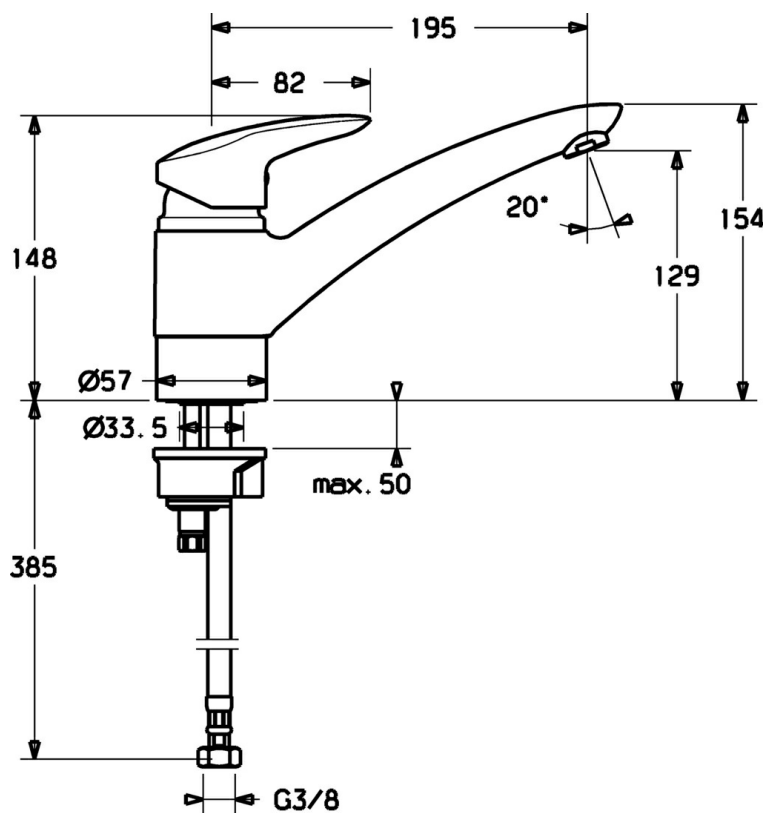

EAN: 4019636103616
static.hansa.com/70082283

- Kuchyňa
- Jednopáková
- Stojanková
- Chróm
- Jedna ovládacia páka / rukoväť, Páka so symbolom teplej a studenej vody
- Flexibilné pripojovacie hadičky

Technické údaje

Technické vlastnosti

Dodávka teplej vody	max. +70°C
Pracovný tlak	0.5-10 bar
Materiál	Mosadz

Predpisy

Norma EN	EN 817
----------	--------

Náhradné diely

SP70082283

	Názov	Kód
1.1	Plug Ukončené	79900070
1.2	, M5x8, SW2.5 Ukončené	79900151
2	Klobúk,krytka Ukončené	79900308
3	Očné skrutka	79900154
4	Dištančný krúžok	79900143
5	Kartuš	79900391
5.1	Tesnenie sada Ukončené	79900082
5.2	Tesnenie, 15x18x4.5 Ukončené	79900138
5.3	Tesnenie, 9x12.2x4.5	79900137
8	Aerator, M24x1	79900048
16	Vymedzovacia podložka Ukončené	79900957
17	Upevňovacia skrutka	79900958
18	Pripájacie hadičky, M10x1, G3/8, L=415	79901049
19	Tesnenie sada Ukončené	79900956
20	Výtokové rameno Ukončené	79901064