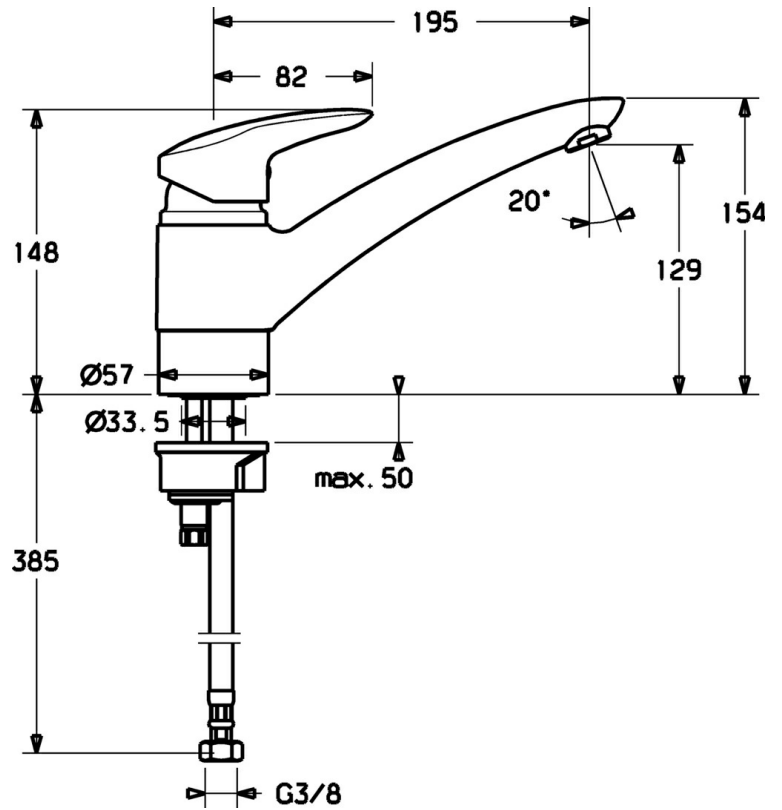

EAN: 4019636103616
static.hansa.com/70082283

- Keuken
- Eengreeps
- Wastafelmontage
- Chroom
- Eengreeps bediend, Hendel met warm-koud-aanduiding
- Flexibele aansluitlang(en)

Technische gegevens

Technische eigenschappen

Warmwatertoevoer	max. +70°C
Werkdruk	0.5-10 bar
Materiaal	brass

Voorschriften

EN-norm	EN 817
---------	---------------

Reserveonderdelen

SP70082283

	Naam	Code
1.1	Plug Stopgezet	79900070
1.2	, M5x8, SW2.5 Stopgezet	79900151
2	Kap Chroom Stopgezet	79900308
3	Schroefoog	79900154
4	Afstandhouder ring	79900143
5	Binnenwerk	79900391
5.1	Dichting Stopgezet	79900082
5.2	Dichting, 15x18x4.5 Stopgezet	79900138
5.3	Dichting, 9x12.2x4,5	79900137
8	Mousseur, M24x1 Chroom	79900048
16	Afstandhouder Chroom Stopgezet	79900957
17	Schroef	79900958
18	Slangen, M10x1, G3/8, L=415	79901049
19	Dichting Stopgezet	79900956
20	Uitloop Chroom Stopgezet	79901064