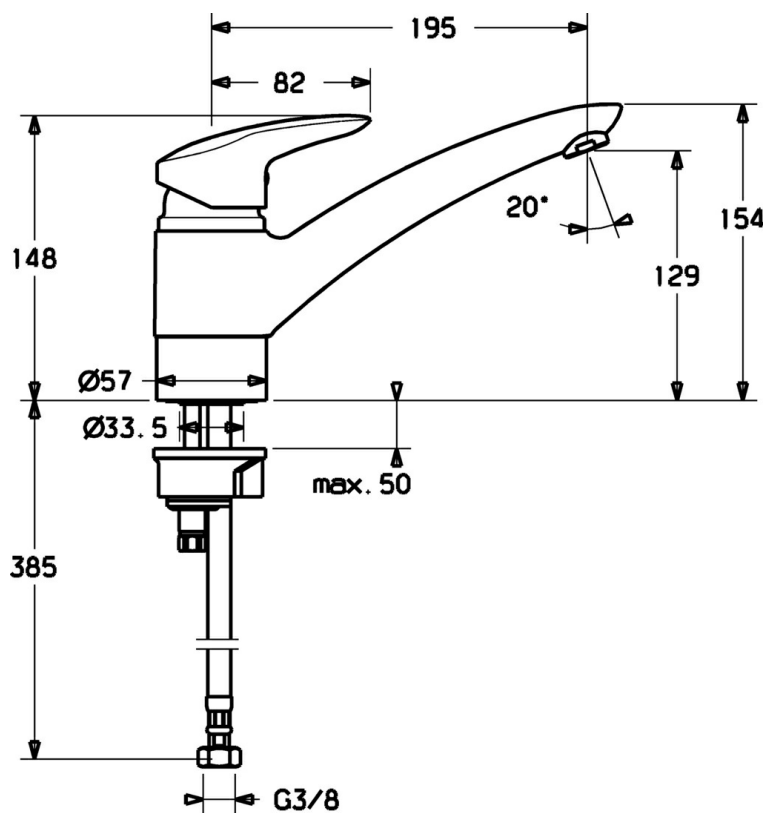

EAN: 4019636103616
static.hansa.com/70082283

- Cucina
- Monocomando
- Montaggio d'appoggio
- Cromo
- Leva/Manopola monocomando, Leva con simbolo F+C
- Collegamento con flessibili

Dati tecnici

Caratteristiche tecniche

Fornitura di acqua calda	max. +70°C
Pressione di esercizio	0.5-10 bar
Materiale	Ottone

Norme

Standard EN	EN 817
-------------	--------

Parti di ricambio

SP70082283

	Nome	Codice
1.1	Tappo Fuori produzione	79900070
1.2	, M5x8, SW2.5 Fuori produzione	79900151
2	Cappuccio Cromo Fuori produzione	79900308
3	Vite eye	79900154
4	Anello distanziatore	79900143
5	Cartuccia	79900391
5.1	Kit di guarnizione Fuori produzione	79900082
5.2	Giunto, 15x18x4.5 Fuori produzione	79900138
5.3	Giunto, 9x12.2x4.5	79900137
8	Aereatore, M24x1 Cromo	79900048
16	Distanziatori Cromo Fuori produzione	79900957
17	Vite di tenuta	79900958
18	Tubo flessibile, M10x1, G3/8, L=415	79901049
19	Kit di guarnizione Fuori produzione	79900956
20	Bocca Cromo Fuori produzione	79901064