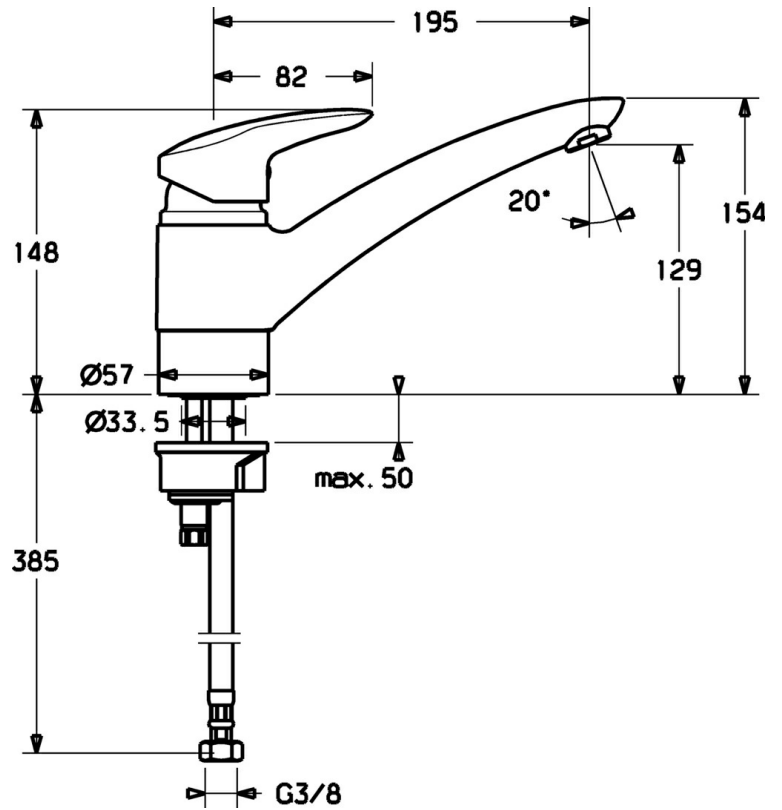

EAN: 4019636103616
static.hansa.com/70082283

- Küche
- Einhebelmischer
- Standmontage
- Chrom
- Einhandbedienhebel/Griff, Hebel mit W+K-Kennzeichnung
- Anschluss über flexible Druckschläuche

Technische Daten

Technische Eigenschaften

Warmwasserversorgung	max. +70°C
Arbeitsdruck	0.5-10 bar
Werkstoff	Messing

Vorschriften

EN Standard	EN 817
-------------	--------

Ersatzteile

SP70082283

	Name	Art.-Nr.
1.1	Blindstopfen Ausgelaufen	79900070
1.2	Innensechskantschraube, M5x8, SW2.5 Ausgelaufen	79900151
2	Abdeckkappe Ausgelaufen	79900308
3	Ringschraube	79900154
4	Distanzring	79900143
5	Kartusche	79900391
5.1	DichtungsKit Ausgelaufen	79900082
5.2	Dichtung, 15x18x4.5 Ausgelaufen	79900138
5.3	Dichtung, 9x12.2x4.5	79900137
8	Luftsprudler, M24x1	79900048
16	Sockel erhöht Ausgelaufen	79900957
17	Befestigungsschraube	79900958
18	Schlauch, M10x1, G3/8, L=415	79901049
19	DichtungsKit Ausgelaufen	79900956
20	Auslauf Ausgelaufen	79901064