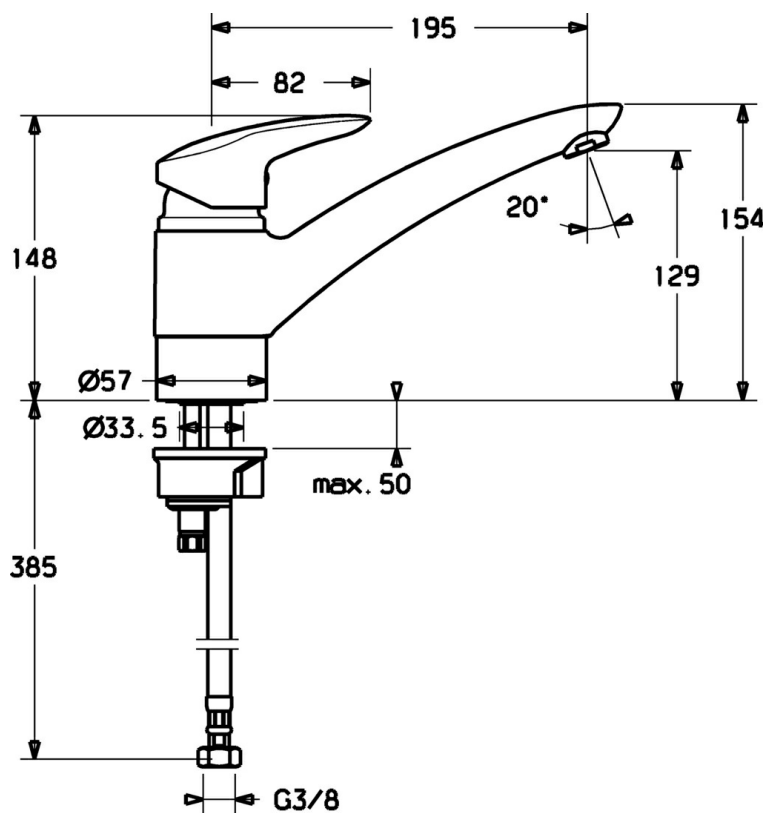

EAN: 4019636103616  
[static.hansa.com/70082283](http://static.hansa.com/70082283)

- Kuchyňě
- Jednopáková
- Stojánková
- Chrom
- Jedna ovládací páka / rukojeť, Páka se symboly teplé a studené vody
- Flexibilní připojovací hadice

### Technické vlastnosti

Zdroj teplé vody	max. +70°C
Pracovní tlak	0.5-10 bar
Materiál	Mosaz

### SP70082283

---

	<b>Název</b>	<b>Kód</b>
1.1	Plug Ukončeno	79900070
1.2	, M5x8, SW2.5 Ukončeno	79900151
2	Víko Ukončeno	79900308
3	Oční šroub	79900154
4	Distanční kroužek	79900143
5	Kartuše	79900391
5.1	Těsnící sada Ukončeno	79900082
5.2	Těsnění, 15x18x4.5 Ukončeno	79900138
5.3	Těsnění, 9x12.2x4.5	79900137
8	Aerator, M24x1	79900048
16	Distanční podložka Ukončeno	79900957
17	Upevňovací šroubek	79900958
18	Hadice, M10x1, G3/8, L=415	79901049
19	Těsnící sada Ukončeno	79900956
20	Výtokové rameno Ukončeno	79901064