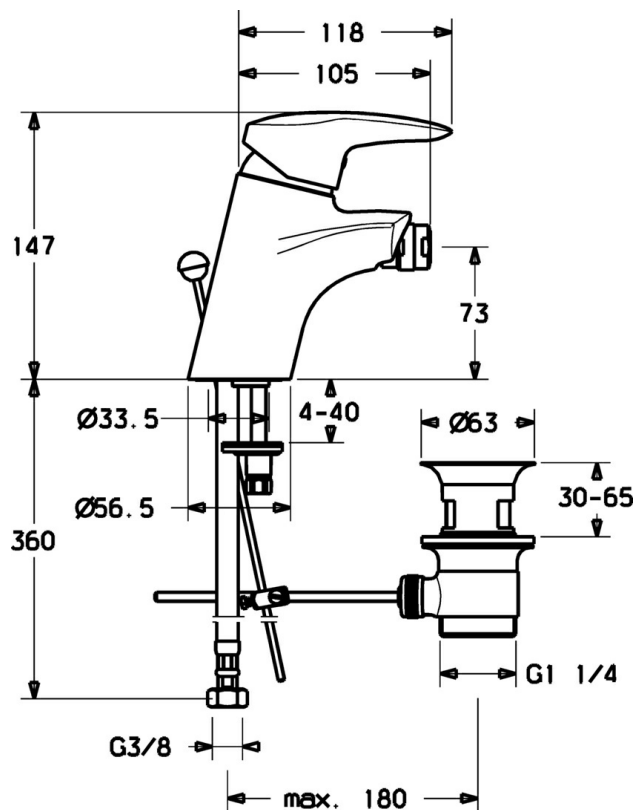

EAN: 4019636103609
static.hansa.com/70073283

- Bidet
- Jednopáková
- Stojanková
- Chróm

Technické údaje

Technické vlastnosti

| | |
|---------------------|------------|
| Dodávka teplej vody | max. +80°C |
| Pracovný tlak | 0.5-10 bar |
| Materiál | Mosadz |

SP70073283

| | Názov | Kód |
|------|--|----------|
| 1.1 | Plug Ukončené | 79900070 |
| 1.2 | , M5x8, SW2.5 Ukončené | 79900151 |
| 2 | Krytka | 79901095 |
| 3 | Skrutka | 79900223 |
| 4 | Dištančný krúžok | 79900145 |
| 5 | Kartuš | 79900391 |
| 5.1 | Tesnenie sada Ukončené | 79900082 |
| 5.2 | Tesnenie, 15x18x4.5 Ukončené | 79900138 |
| 5.3 | Tesnenie, 9x12.2x4.5 | 79900137 |
| 6 | Ovládacie tiahlo Ukončené | 79900197 |
| 7 | Upevňovacia skrutka Ukončené | 79900964 |
| 8 | Aerator, M24x1 | 79900048 |
| 12 | Tyč, vypúšťací ventil umývadla | 79900080 |
| 12.1 | Spojovací diel tiahla | 79900077 |
| 13 | , d 63 mm | 79900038 |
| 14 | Vypúšťací ventil umývadla | 79900034 |
| 15 | Spojovací diel tiahla Ukončené | 79900201 |
| 18 | Pripájacie hadičky, M10x1, G3/8, L=415 | 79901049 |
| 18.1 | Spojovacie potrubie Ukončené | 79901099 |