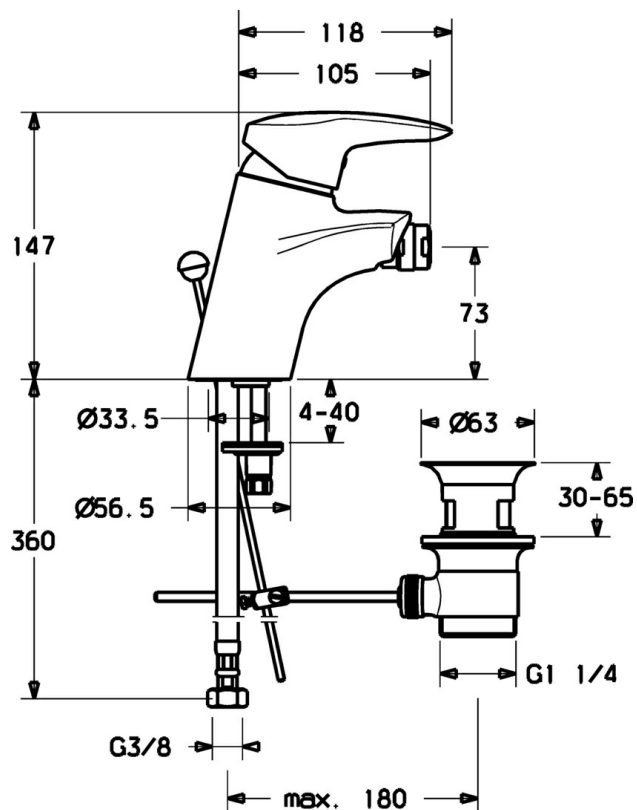

EAN: 4019636103609
static.hansa.com/70073283

- Bidet
- Eengreeps
- Wastafelmontage
- Chroom

Technische gegevens

Technische eigenschappen

| | |
|------------------|------------|
| Warmwatertoevoer | max. +80°C |
| Werkdruk | 0.5-10 bar |
| Materiaal | brass |

Reserveonderdelen

SP70073283

| | Naam | Code |
|------|-------------------------------------|-------------|
| 1.1 | Plug Stopgezet | 79900070 |
| 1.2 | , M5x8, SW2.5 Stopgezet | 79900151 |
| 2 | Kap Chroom | 79901095 |
| 3 | Schroef | 79900223 |
| 4 | Afstandhouder ring | 79900145 |
| 5 | Binnenwerk | 79900391 |
| 5.1 | Dichting Stopgezet | 79900082 |
| 5.2 | Dichting, 15x18x4.5 Stopgezet | 79900138 |
| 5.3 | Dichting, 9x12.2x4.5 | 79900137 |
| 6 | Trekstang Chroom Stopgezet | 79900197 |
| 7 | Schroef Stopgezet | 79900964 |
| 8 | Mousseur, M24x1 Chroom | 79900048 |
| 12 | Staaft, wastegarnituur | 79900080 |
| 12.1 | Gewrichtstuk | 79900077 |
| 13 | Plug, d 63 mm Chroom | 79900038 |
| 14 | Wastegarnituur Chroom | 79900034 |
| 15 | Gewrichtstuk Chroom Stopgezet | 79900201 |
| 18 | Slangen, M10x1, G3/8, L=415 | 79901049 |
| 18.1 | Koppelingsbuisdeel Chroom Stopgezet | 79901099 |