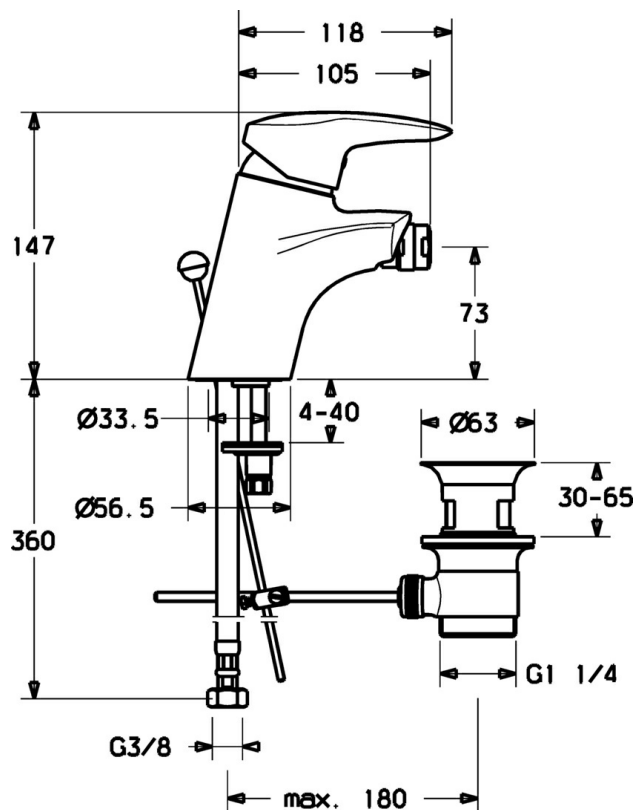

EAN: 4019636103609
static.hansa.com/70073283

- Bidet
- Monocomando
- Montaggio d'appoggio
- Cromo

Dati tecnici

Caratteristiche tecniche

Fornitura di acqua calda	max. +80°C
Pressione di esercizio	0.5-10 bar
Materiale	Ottone

Parti di ricambio

SP70073283

	Nome	Codice
1.1	Tappo Fuori produzione	79900070
1.2	, M5x8, SW2.5 Fuori produzione	79900151
2	Cappuccio Cromo	79901095
3	Screw	79900223
4	Anello distanziatore	79900145
5	Cartuccia	79900391
5.1	Kit di guarnizione Fuori produzione	79900082
5.2	Giunto, 15x18x4.5 Fuori produzione	79900138
5.3	Giunto, 9x12.2x4.5	79900137
6	Asta saltarello Cromo Fuori produzione	79900197
7	Vite di tenuta Fuori produzione	79900964
8	Aereatore, M24x1 Cromo	79900048
12	Barra, scarico a saltarello	79900080
12.1	Snodo	79900077
13	Tappo, d 63 mm Cromo	79900038
14	Scarico a saltarello Cromo	79900034
15	Snodo Cromo Fuori produzione	79900201
18	Tubo flessibile, M10x1, G3/8, L=415	79901049
18.1	Tubo di accoppiamento Cromo Fuori produzione	79901099