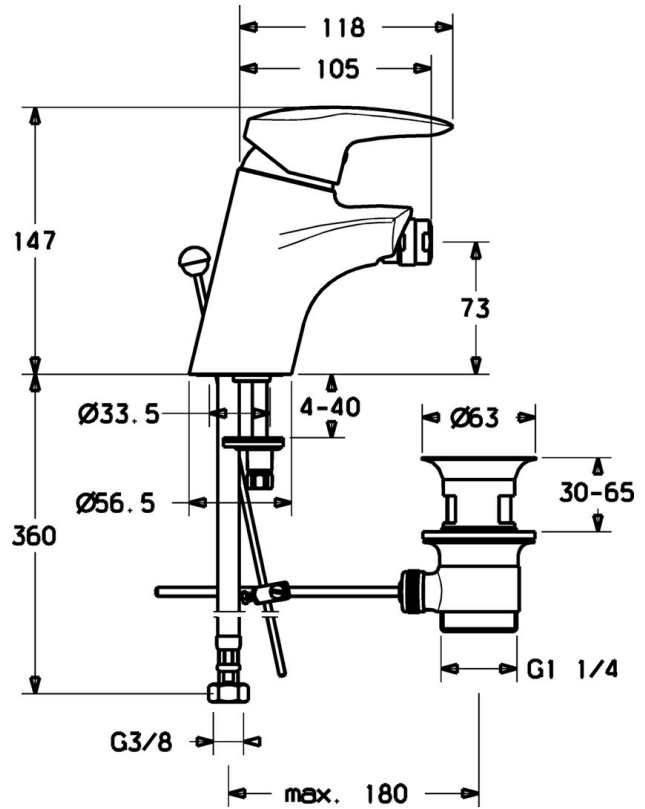

EAN: 4019636103609
static.hansa.com/70073283

- Bidet
- Einhebelmischer
- Standmontage
- Chrom

Technische Daten

Technische Eigenschaften

Warmwasserversorgung	max. +80°C
Arbeitsdruck	0.5-10 bar
Werkstoff	Messing

SP70073283

	Name	Art.-Nr.
1.1	Blindstopfen Ausgelaufen	79900070
1.2	Innensechskantschraube, M5x8, SW2.5 Ausgelaufen	79900151
2	Abdeckkappe	79901095
3	Schraube	79900223
4	Distanzring	79900145
5	Kartusche	79900391
5.1	Dichtungskit Ausgelaufen	79900082
5.2	Dichtung, 15x18x4.5 Ausgelaufen	79900138
5.3	Dichtung, 9x12.2x4.5	79900137
6	Zugstange mit Knopf Ausgelaufen	79900197
7	Befestigungsschraube Ausgelaufen	79900964
8	Luftsprudler, M24x1	79900048
12	Bar für Ablaufgarnitur	79900080
12.1	Gelenkstück	79900077
13	Blindstopfen, d 63 mm	79900038
14	Ablaufgarnitur	79900034
15	Gelenkstück Ausgelaufen	79900201
18	Schlauch, M10x1, G3/8, L=415	79901049
18.1	Anschlussrohr Ausgelaufen	79901099