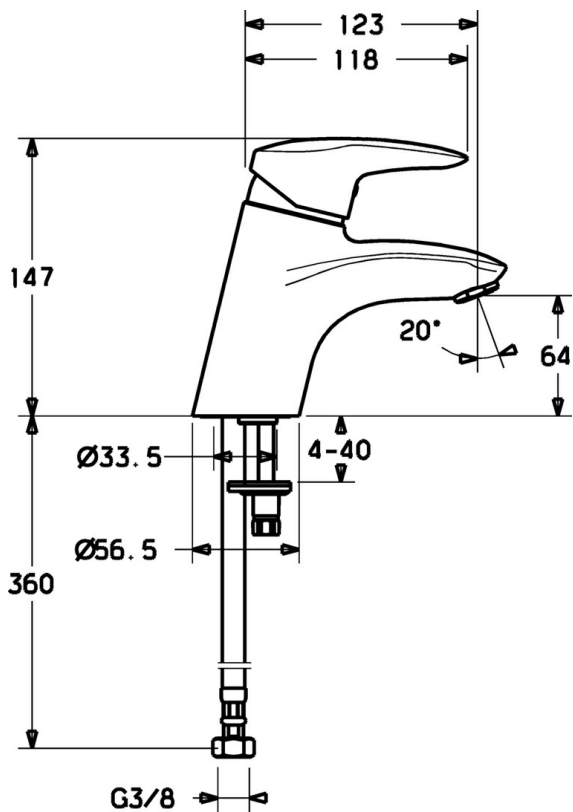

EAN: 4019636104293  
[static.hansa.com/70062283](http://static.hansa.com/70062283)

- Umývadlo
- Jednopáková
- Stojanková
- Chróm
- Pevné výtokové rameno

### Technické vlastnosti

Dodávka teplej vody	max. +80°C
Pracovný tlak	0.5-10 bar
Materiál	Mosadz

### SP70062283

---

	Názov	Kód
1.1	Plug Ukončené	79900070
1.2	, M5x8, SW2.5 Ukončené	79900151
2	Krytka	79901095
3	Skrutka	79900223
4	Dištančný krúžok	79900145
5	Kartuš	79900391
5.1	Tesnenie sada Ukončené	79900082
5.2	Tesnenie, 15x18x4.5 Ukončené	79900138
5.3	Tesnenie, 9x12.2x4.5	79900137
7	Upevňovacia skrutka Ukončené	79900964
8	Aerator, M24x1	79900048
18	Pripájacie hadičky, M10x1, G3/8, L=415	79901049
18.1	Spojovacie potrubie Ukončené	79901099