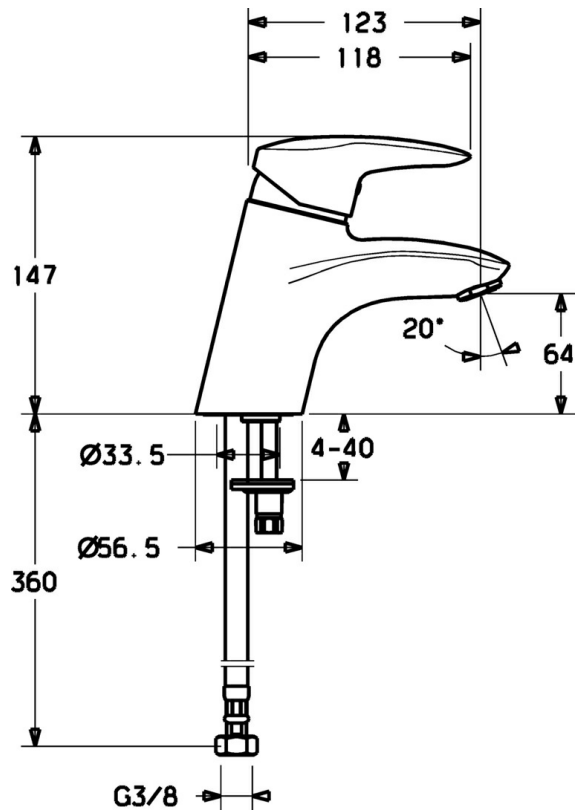

EAN: 4019636104293
static.hansa.com/70062283

- Wastafel
- Eengreeps
- Wastafelmontage
- Chroom
- Vaste uitloop

Technische gegevens

Technische eigenschappen

Warmwatertoevoer	max. +80°C
Werkdruk	0.5-10 bar
Materiaal	brass

Reserveonderdelen

SP70062283

	Naam	Code
1.1	Plug Stopgezet	79900070
1.2	, M5x8, SW2.5 Stopgezet	79900151
2	Kap Chroom	79901095
3	Schroef	79900223
4	Afstandhouder ring	79900145
5	Binnenwerk	79900391
5.1	Dichting Stopgezet	79900082
5.2	Dichting, 15x18x4.5 Stopgezet	79900138
5.3	Dichting, 9x12.2x4.5	79900137
7	Schroef Stopgezet	79900964
8	Mousseur, M24x1 Chroom	79900048
18	Slangen, M10x1, G3/8, L=415	79901049
18.1	Koppelingsbuisdeel Chroom Stopgezet	79901099