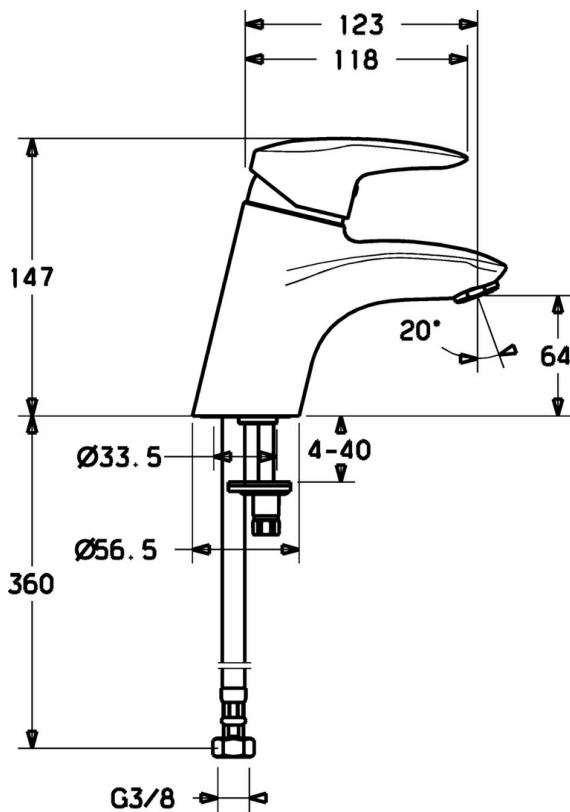

EAN: 4019636104293
static.hansa.com/70062283

- Lavabo
- Monocomando
- Montaggio d'appoggio
- Cromo
- Bocca fissa

Dati tecnici

Caratteristiche tecniche

Fornitura di acqua calda	max. +80°C
Pressione di esercizio	0.5-10 bar
Materiale	Ottone

Parti di ricambio

SP70062283

	Nome	Codice
1.1	Tappo Fuori produzione	79900070
1.2	, M5x8, SW2.5 Fuori produzione	79900151
2	Cappuccio Cromo	79901095
3	Screw	79900223
4	Anello distanziatore	79900145
5	Cartuccia	79900391
5.1	Kit di guarnizione Fuori produzione	79900082
5.2	Giunto, 15x18x4.5 Fuori produzione	79900138
5.3	Giunto, 9x12.2x4.5	79900137
7	Vite di tenuta Fuori produzione	79900964
8	Aereatore, M24x1 Cromo	79900048
18	Tubo flessibile, M10x1, G3/8, L=415	79901049
18.1	Tubo di accoppiamento Cromo Fuori produzione	79901099