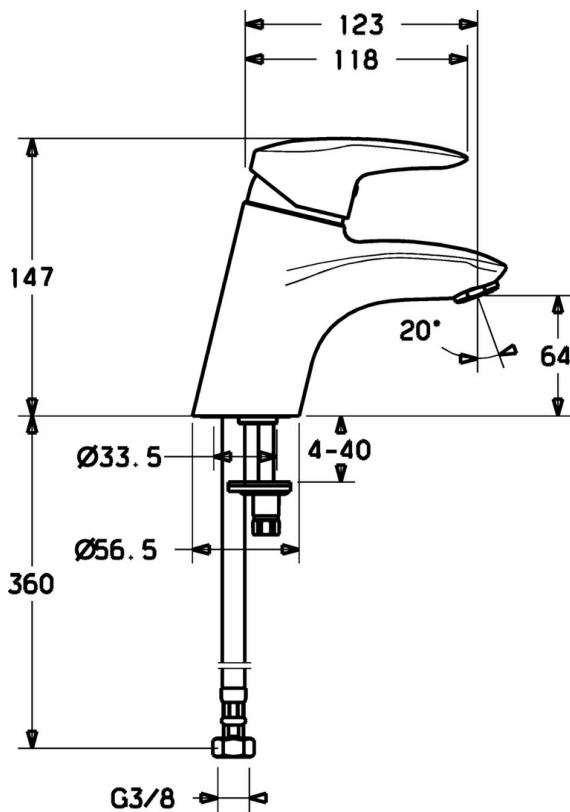

EAN: 4019636104293  
[static.hansa.com/70062283](http://static.hansa.com/70062283)

- Lavabo
- Monocommande
- Montage sur plaque
- Chrome
- Bec fixe

## Caractéristiques techniques

### Caractéristiques techniques

Alimentation en eau chaude	<b>max. +80°C</b>
Pression de service	<b>0.5-10 bar</b>
Matériau	<b>brass</b>

### SP70062283

---

	<b>Nom</b>	<b>Code</b>
1.1	Bouchon cache trou Arrêté	79900070
1.2	, M5x8, SW2.5 Arrêté	79900151
2	Chape	79901095
3	Vis	79900223
4	Bague entretoise	79900145
5	Cartouche	79900391
5.1	Set de fixation pour bec Arrêté	79900082
5.2	Joint, 15x18x4.5 Arrêté	79900138
5.3	Joint, 9x12.2x4.5	79900137
7	Vis de maintien Arrêté	79900964
8	Aérateur, M24x1	79900048
18	Tuyau, M10x1, G3/8, L=415	79901049
18.1	Tuyau de raccordement Arrêté	79901099