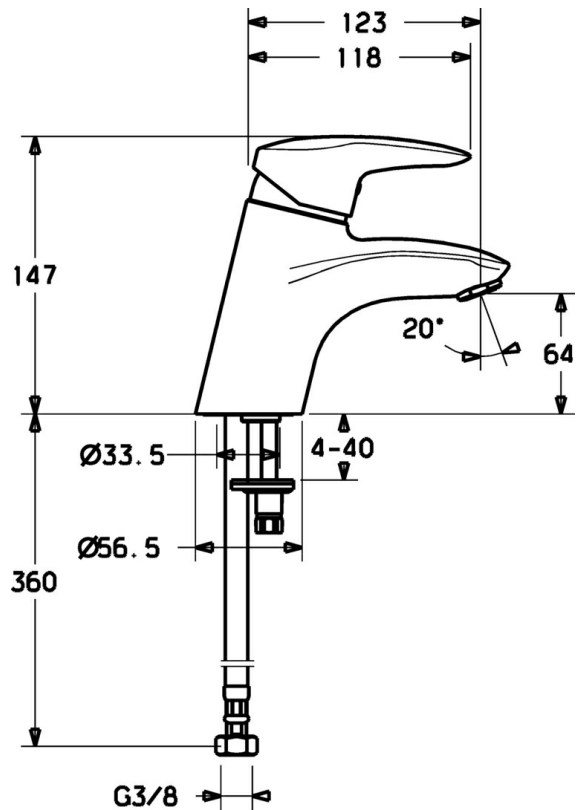

EAN: 4019636104293
static.hansa.com/70062283

- Waschtisch
- Einhebelmischer
- Standmontage
- Chrom
- Feststehender Auslauf

Technische Daten

Technische Eigenschaften

Warmwasserversorgung	max. +80°C
Arbeitsdruck	0.5-10 bar
Werkstoff	Messing

Ersatzteile

SP70062283

	Name	Art.-Nr.
1.1	Blindstopfen Ausgelaufen	79900070
1.2	Innensechskantschraube, M5x8, SW2.5 Ausgelaufen	79900151
2	Abdeckkappe	79901095
3	Schraube	79900223
4	Distanzring	79900145
5	Kartusche	79900391
5.1	Dichtungskit Ausgelaufen	79900082
5.2	Dichtung, 15x18x4.5 Ausgelaufen	79900138
5.3	Dichtung, 9x12.2x4.5	79900137
7	Befestigungsschraube Ausgelaufen	79900964
8	Luftsprudler, M24x1	79900048
18	Schlauch, M10x1, G3/8, L=415	79901049
18.1	Anschlussrohr Ausgelaufen	79901099