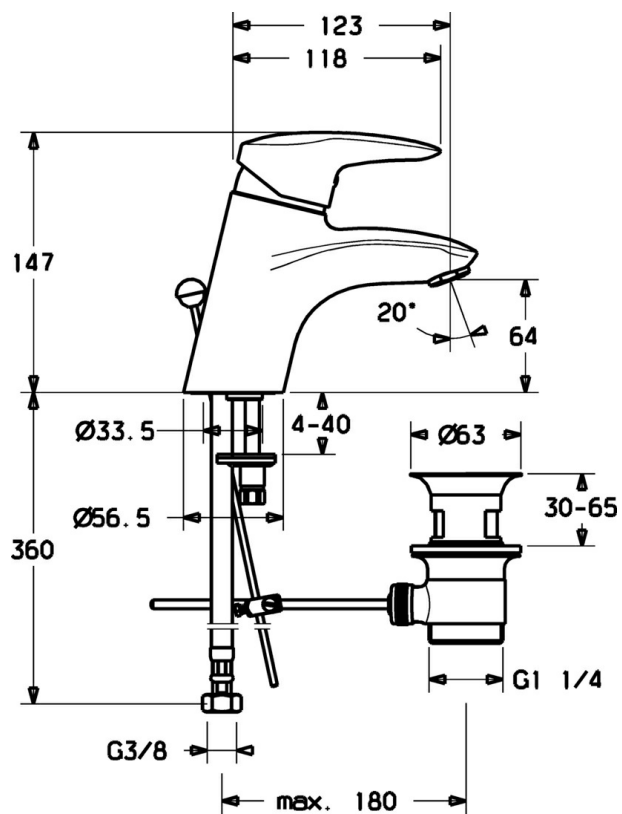

EAN: 4019636103586  
[static.hansa.com/70042283](http://static.hansa.com/70042283)

- Umývadlo
- Jednopáková
- Stojanková
- Chróm
- Pevné výtokové rameno

### Technické vlastnosti

Dodávka teplej vody	max. +80°C
Pracovný tlak	0.5-10 bar
Materiál	Mosadz

### SP70042283

---

	<b>Názov</b>	<b>Kód</b>
1.1	Plug Ukončené	79900070
1.2	, M5x8, SW2.5 Ukončené	79900151
2	Krytka	79901095
3	Skrutka	79900223
4	Dištančný krúžok	79900145
5	Kartuš	79900391
5.1	Tesnenie sada Ukončené	79900082
5.2	Tesnenie, 15x18x4.5 Ukončené	79900138
5.3	Tesnenie, 9x12.2x4.5	79900137
6	Ovládacie tiahlo Ukončené	79900197
7	Upevňovacia skrutka Ukončené	79900964
8	Aerator, M24x1	79900048
12	Tyč, vypúšťací ventil umývadla	79900080
12.1	Spojovací diel tiahla	79900077
13	, d 63 mm	79900038
14	Vypúšťací ventil umývadla	79900034
18	Pripájacie hadičky, M10x1, G3/8, L=415	79901049
18.1	Spojovacie potrubie Ukončené	79901099