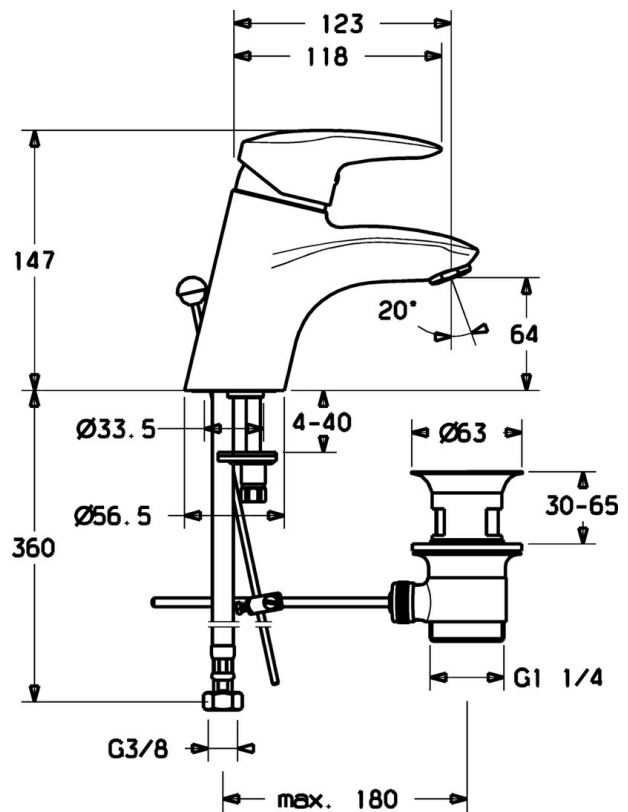

EAN: 4019636103586  
[static.hansa.com/70042283](http://static.hansa.com/70042283)

- Wastafel
- Eengreeps
- Wastafelmontage
- Chroom
- Vaste uitloop

### Technische eigenschappen

Warmwatertoevoer	max. +80°C
Werkdruk	0.5-10 bar
Materiaal	brass

### SP70042283

---

	<b>Naam</b>	<b>Code</b>
1.1	Plug Stopgezet	79900070
1.2	, M5x8, SW2.5 Stopgezet	79900151
2	Kap Chroom	79901095
3	Schroef	79900223
4	Afstandhouder ring	79900145
5	Binnenwerk	79900391
5.1	Dichting Stopgezet	79900082
5.2	Dichting, 15x18x4.5 Stopgezet	79900138
5.3	Dichting, 9x12.2x4.5	79900137
6	Trekstang Chroom Stopgezet	79900197
7	Schroef Stopgezet	79900964
8	Mousseur, M24x1 Chroom	79900048
12	Staaft, wastegarnituur	79900080
12.1	Gewrichtstuk	79900077
13	Plug, d 63 mm Chroom	79900038
14	Wastegarnituur Chroom	79900034
18	Slangen, M10x1, G3/8, L=415	79901049
18.1	Koppelingsbuisdeel Chroom Stopgezet	79901099