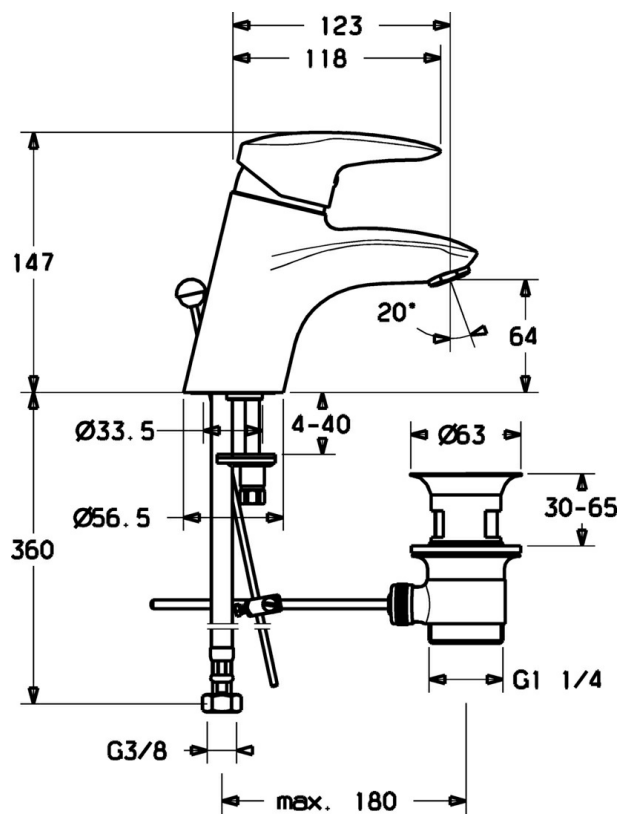

EAN: 4019636103586
static.hansa.com/70042283

- Lavabo
- Monocomando
- Montaggio d'appoggio
- Cromo
- Bocca fissa

Dati tecnici

Caratteristiche tecniche

Fornitura di acqua calda	max. +80°C
Pressione di esercizio	0.5-10 bar
Materiale	Ottone

SP70042283

	Nome	Codice
1.1	Tappo Fuori produzione	79900070
1.2	, M5x8, SW2.5 Fuori produzione	79900151
2	Cappuccio Cromo	79901095
3	Screw	79900223
4	Anello distanziatore	79900145
5	Cartuccia	79900391
5.1	Kit di guarnizione Fuori produzione	79900082
5.2	Giunto, 15x18x4.5 Fuori produzione	79900138
5.3	Giunto, 9x12.2x4.5	79900137
6	Asta saltarello Cromo Fuori produzione	79900197
7	Vite di tenuta Fuori produzione	79900964
8	Aereatore, M24x1 Cromo	79900048
12	Barra, scarico a saltarello	79900080
12.1	Snodo	79900077
13	Tappo, d 63 mm Cromo	79900038
14	Scarico a saltarello Cromo	79900034
18	Tubo flessibile, M10x1, G3/8, L=415	79901049
18.1	Tubo di accoppiamento Cromo Fuori produzione	79901099