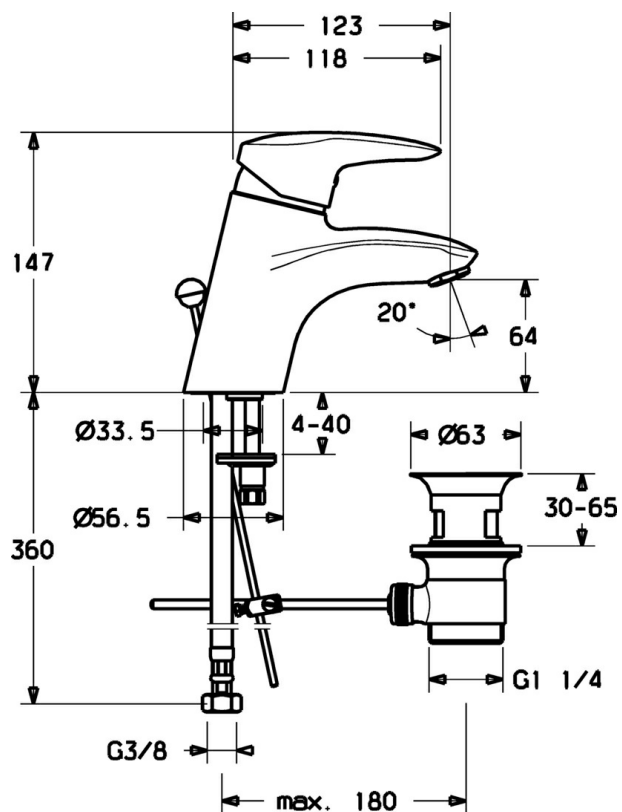

EAN: 4019636103586
static.hansa.com/70042283

- Lavabo
- Monocommande
- Montage sur plaque
- Chrome
- Bec fixe

Caractéristiques techniques

Caractéristiques techniques

Alimentation en eau chaude	max. +80°C
Pression de service	0.5-10 bar
Matériau	brass

Pièces de rechange

SP70042283

	Nom	Code
1.1	Bouchon cache trou Arrêté	79900070
1.2	, M5x8, SW2.5 Arrêté	79900151
2	Chape	79901095
3	Vis	79900223
4	Bague entretoise	79900145
5	Cartouche	79900391
5.1	Set de fixation pour bec Arrêté	79900082
5.2	Joint, 15x18x4.5 Arrêté	79900138
5.3	Joint, 9x12.2x4.5	79900137
6	Tirette de vidage Arrêté	79900197
7	Vis de maintien Arrêté	79900964
8	Aérateur, M24x1	79900048
12	Barre de Vidage	79900080
12.1	Joint	79900077
13	Bouchon cache trou, d 63 mm	79900038
14	Vidage	79900034
18	Tuyau, M10x1, G3/8, L=415	79901049
18.1	Tuyau de raccordement Arrêté	79901099