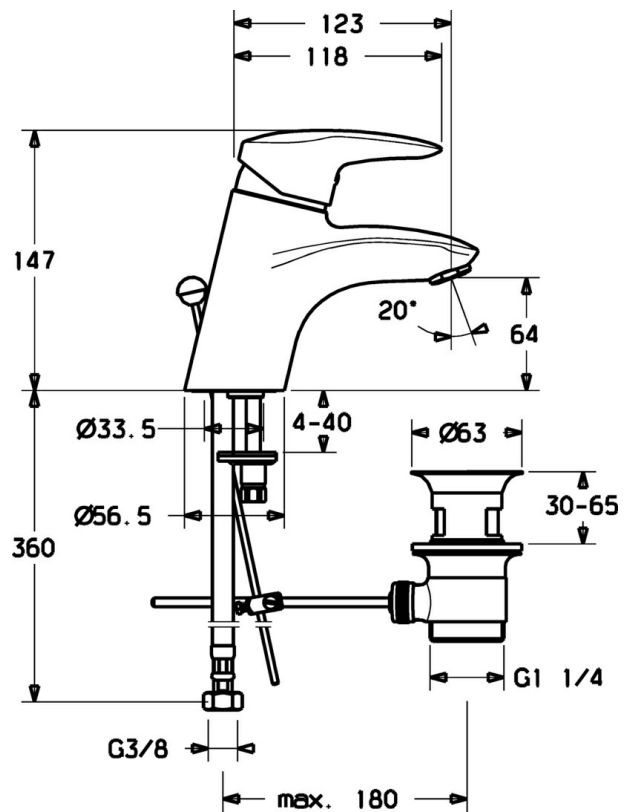

EAN: 4019636103586
static.hansa.com/70042283

- Waschtisch
- Einhebelmischer
- Standmontage
- Chrom
- Feststehender Auslauf

Technische Daten

Technische Eigenschaften

Warmwasserversorgung	max. +80°C
Arbeitsdruck	0.5-10 bar
Werkstoff	Messing

SP70042283

	Name	Art.-Nr.
1.1	Blindstopfen Ausgelaufen	79900070
1.2	Innensechskantschraube, M5x8, SW2.5 Ausgelaufen	79900151
2	Abdeckkappe	79901095
3	Schraube	79900223
4	Distanzring	79900145
5	Kartusche	79900391
5.1	Dichtungskit Ausgelaufen	79900082
5.2	Dichtung, 15x18x4.5 Ausgelaufen	79900138
5.3	Dichtung, 9x12.2x4.5	79900137
6	Zugstange mit Knopf Ausgelaufen	79900197
7	Befestigungsschraube Ausgelaufen	79900964
8	Luftsprudler, M24x1	79900048
12	Bar für Ablaufgarnitur	79900080
12.1	Gelenkstück	79900077
13	Blindstopfen, d 63 mm	79900038
14	Ablaufgarnitur	79900034
18	Schlauch, M10x1, G3/8, L=415	79901049
18.1	Anschlussrohr Ausgelaufen	79901099