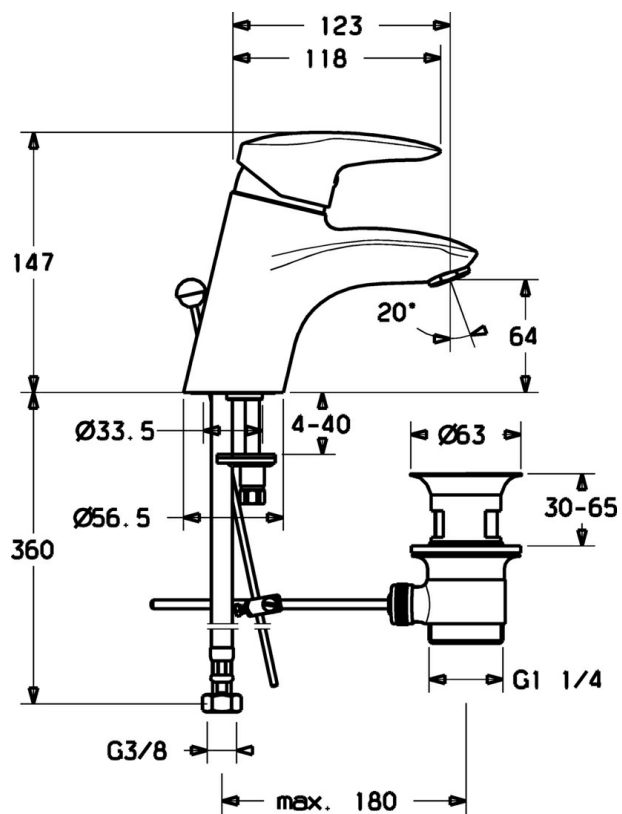

EAN: 4019636103586
static.hansa.com/70042283

- Umyvadlo
- Jednopáková
- Stojánková
- Chrom
- Pevné výtokové rameno

Technické údaje

Technické vlastnosti

Zdroj teplé vody	max. +80°C
Pracovní tlak	0.5-10 bar
Materiál	Mosaz

Náhradní díly

SP70042283

	Název	Kód
1.1	Plug Ukončeno	79900070
1.2	, M5x8, SW2.5 Ukončeno	79900151
2	Krytka	79901095
3	Šroub	79900223
4	Distanční kroužek	79900145
5	Kartuše	79900391
5.1	Těsnící sada Ukončeno	79900082
5.2	Těsnění, 15x18x4.5 Ukončeno	79900138
5.3	Těsnění, 9x12.2x4.5	79900137
6	Ovládací táhlo vypouštěcího ventilu Ukončeno	79900197
7	Upevňovací šroubek Ukončeno	79900964
8	Aerator, M24x1	79900048
12	Tyč, vypouštěcí ventil	79900080
12.1	Spojovací díl táhel	79900077
13	Plug, d 63 mm	79900038
14	Vypouštěcí ventil	79900034
18	Hadice, M10x1, G3/8, L=415	79901049
18.1	Šroubení Ukončeno	79901099