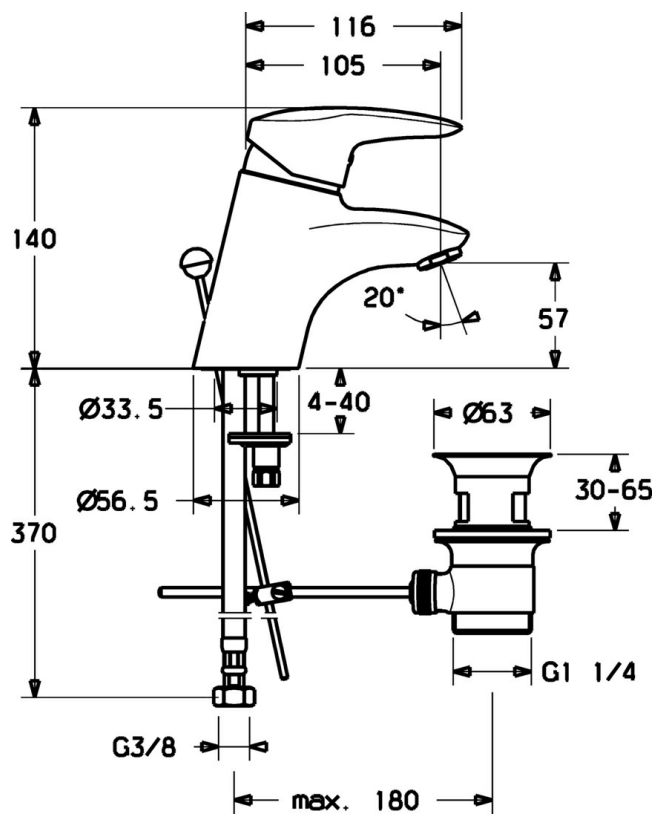

EAN: 4019636103555
static.hansa.com/70012283

- Umývadlo
- Jednopaková
- Stojanková
- Chróm
- Pevné výtokové rameno

Technické údaje

Technické vlastnosti

Dodávka teplej vody	max. +80°C
Pracovný tlak	0.5-10 bar
Materiál	Mosadz

Náhradné diely

SP70012283

	Názov	Kód
1.1	Plug Ukončené	79900070
1.2	, M5x8, SW2.5 Ukončené	79900151
2	Krytka	79901095
3	Skrutka	79900223
4	Dištančný krúžok	79900145
5	Kartuš	79900391
5.1	Tesnenie sada Ukončené	79900082
5.2	Tesnenie, 15x18x4.5 Ukončené	79900138
5.3	Tesnenie, 9x12.2x4.5	79900137
6	Ovládacie tiahlo Ukončené	79900197
7	Upevňovacia skrutka Ukončené	79900964
8	Aerator, M24x1	79900048
12	Tyč, vypúšťací ventil umývadla	79900080
12.1	Spojovací diel tiahla	79900077
13	, d 63 mm	79900038
14	Vypúšťací ventil umývadla	79900034
18	Pripájacie hadičky, M10x1, G3/8, L=415	79901049
18.1	Spojovacie potrubie Ukončené	79901099