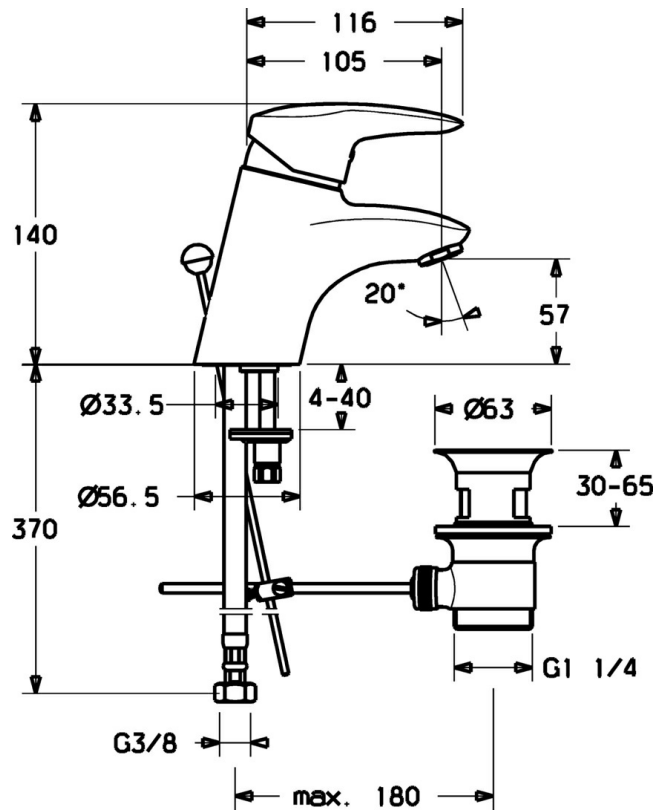

EAN: 4019636103555
static.hansa.com/70012283

- Wastafel
- Eengreeps
- Wastafelmontage
- Chroom
- Vaste uitloop

Technische gegevens

Technische eigenschappen

| | |
|-----------------|-------------------|
| Warmwatertoever | max. +80°C |
| Werkdruk | 0.5-10 bar |
| Materiaal | brass |

Reserveonderdelen

SP70012283

| | Naam | Code |
|------|-------------------------------------|-------------|
| 1.1 | Plug Stopgezet | 79900070 |
| 1.2 | , M5x8, SW2.5 Stopgezet | 79900151 |
| 2 | Kap Chroom | 79901095 |
| 3 | Schroef | 79900223 |
| 4 | Afstandhouder ring | 79900145 |
| 5 | Binnenwerk | 79900391 |
| 5.1 | Dichting Stopgezet | 79900082 |
| 5.2 | Dichting, 15x18x4.5 Stopgezet | 79900138 |
| 5.3 | Dichting, 9x12.2x4.5 | 79900137 |
| 6 | Trekstang Chroom Stopgezet | 79900197 |
| 7 | Schroef Stopgezet | 79900964 |
| 8 | Mousseur, M24x1 Chroom | 79900048 |
| 12 | Staafl, wastegarnituur | 79900080 |
| 12.1 | Gewrichtstuk | 79900077 |
| 13 | Plug, d 63 mm Chroom | 79900038 |
| 14 | Wastegarnituur Chroom | 79900034 |
| 18 | Slangen, M10x1, G3/8, L=415 | 79901049 |
| 18.1 | Koppelingsbuisdeel Chroom Stopgezet | 79901099 |