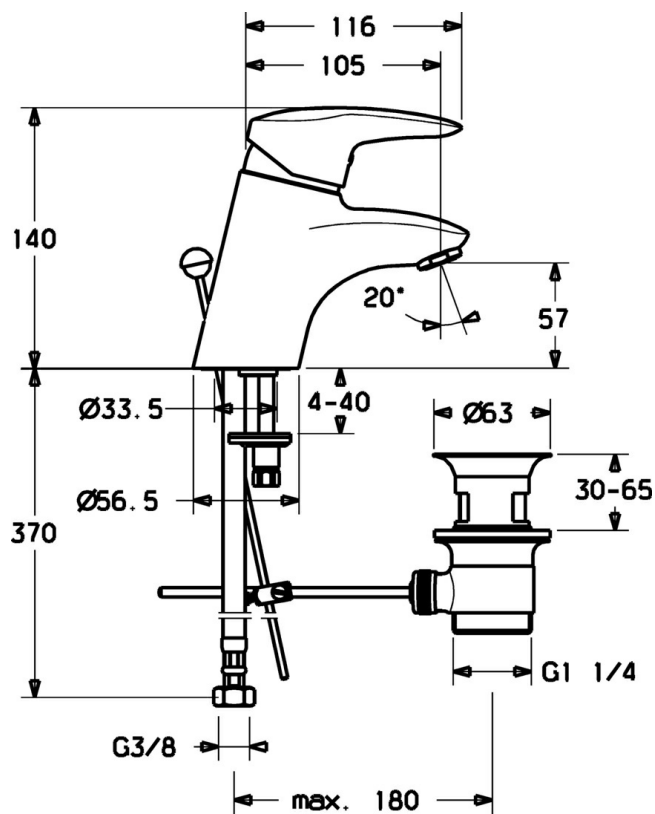

EAN: 4019636103555
static.hansa.com/70012283

- Lavabo
- Monocomando
- Montaggio d'appoggio
- Cromo
- Bocca fissa

Dati tecnici

Caratteristiche tecniche

Fornitura di acqua calda	max. +80°C
Pressione di esercizio	0.5-10 bar
Materiale	Ottone

Parti di ricambio

SP70012283

	Nome	Codice
1.1	Tappo Fuori produzione	79900070
1.2	, M5x8, SW2.5 Fuori produzione	79900151
2	Cappuccio Cromo	79901095
3	Screw	79900223
4	Anello distanziatore	79900145
5	Cartuccia	79900391
5.1	Kit di guarnizione Fuori produzione	79900082
5.2	Giunto, 15x18x4.5 Fuori produzione	79900138
5.3	Giunto, 9x12.2x4.5	79900137
6	Asta saltarello Cromo Fuori produzione	79900197
7	Vite di tenuta Fuori produzione	79900964
8	Aereatore, M24x1 Cromo	79900048
12	Barra, scarico a saltarello	79900080
12.1	Snodo	79900077
13	Tappo, d 63 mm Cromo	79900038
14	Scarico a saltarello Cromo	79900034
18	Tubo flessibile, M10x1, G3/8, L=415	79901049
18.1	Tubo di accoppiamento Cromo Fuori produzione	79901099