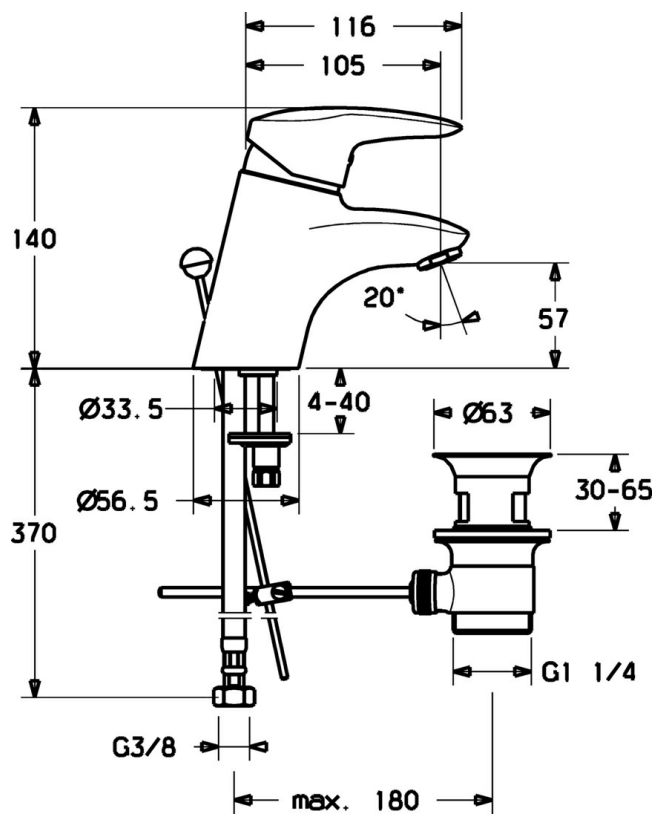

EAN: 4019636103555
static.hansa.com/70012283

- Lavabo
- Monocommande
- Montage sur plaque
- Chrome
- Bec fixe

Caractéristiques techniques

Caractéristiques techniques

Alimentation en eau chaude	max. +80°C
Pression de service	0.5-10 bar
Matériau	brass

Pièces de rechange

SP70012283

	Nom	Code
1.1	Bouchon cache trou Arrêté	79900070
1.2	, M5x8, SW2.5 Arrêté	79900151
2	Chape	79901095
3	Vis	79900223
4	Bague entretoise	79900145
5	Cartouche	79900391
5.1	Set de fixation pour bec Arrêté	79900082
5.2	Joint, 15x18x4.5 Arrêté	79900138
5.3	Joint, 9x12.2x4.5	79900137
6	Tirette de vidage Arrêté	79900197
7	Vis de maintien Arrêté	79900964
8	Aérateur, M24x1	79900048
12	Barre de Vidage	79900080
12.1	Joint	79900077
13	Bouchon cache trou, d 63 mm	79900038
14	Vidage	79900034
18	Tuyau, M10x1, G3/8, L=415	79901049
18.1	Tuyau de raccordement Arrêté	79901099