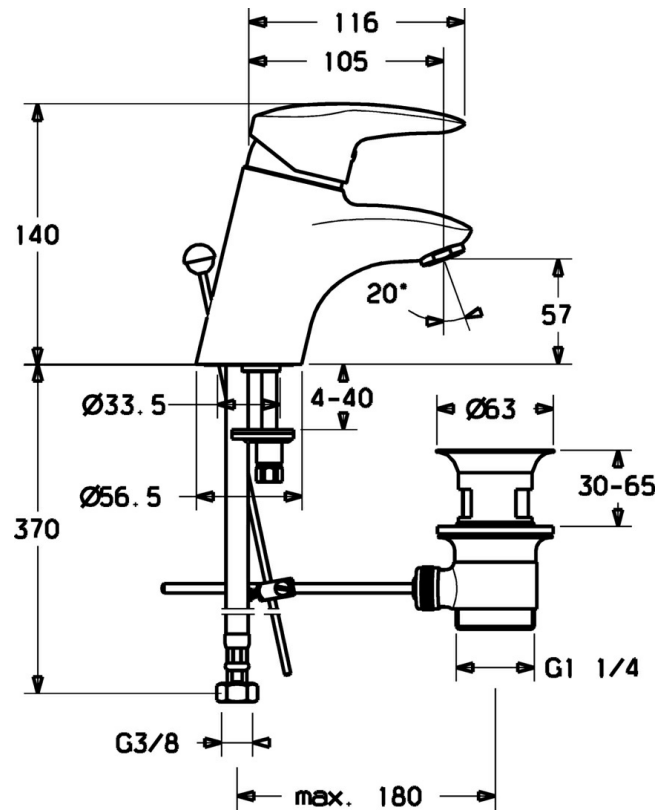

EAN: 4019636103555  
[static.hansa.com/70012283](https://static.hansa.com/70012283)

- Waschtisch
- Einhebelmischer
- Standmontage
- Chrom
- Feststehender Auslauf

## Technische Daten

### Technische Eigenschaften

Warmwasserversorgung	max. +80°C
Arbeitsdruck	0.5-10 bar
Werkstoff	Messing

### SP70012283

---

	<b>Name</b>	<b>Art.-Nr.</b>
1.1	Blindstopfen Ausgelaufen	79900070
1.2	Innensechskantschraube, M5x8, SW2.5 Ausgelaufen	79900151
2	Abdeckkappe	79901095
3	Schraube	79900223
4	Distanzring	79900145
5	Kartusche	79900391
5.1	Dichtungskit Ausgelaufen	79900082
5.2	Dichtung, 15x18x4.5 Ausgelaufen	79900138
5.3	Dichtung, 9x12.2x4.5	79900137
6	Zugstange mit Knopf Ausgelaufen	79900197
7	Befestigungsschraube Ausgelaufen	79900964
8	Luftsprudler, M24x1	79900048
12	Bar für Ablaufgarnitur	79900080
12.1	Gelenkstück	79900077
13	Blindstopfen, d 63 mm	79900038
14	Ablaufgarnitur	79900034
18	Schlauch, M10x1, G3/8, L=415	79901049
18.1	Anschlussrohr Ausgelaufen	79901099