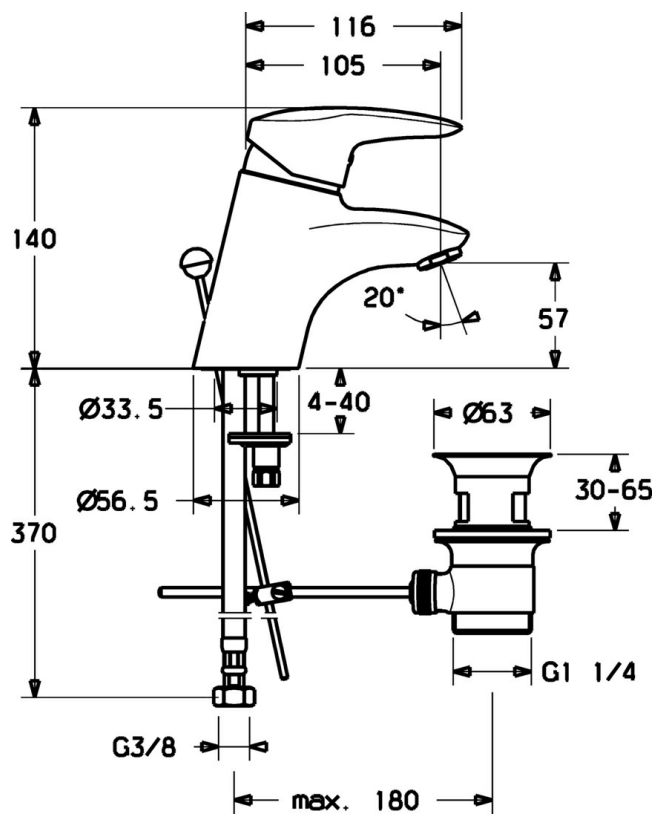

EAN: 4019636103555
static.hansa.com/70012283

- Umyvadlo
- Jednopaková
- Stojánková
- Chrom
- Pevné výtokové rameno

Technické údaje

Technické vlastnosti

Zdroj teplé vody	max. +80°C
Pracovní tlak	0.5-10 bar
Materiál	Mosaz

Náhradní díly

SP70012283

	Název	Kód
1.1	Plug Ukončeno	79900070
1.2	, M5x8, SW2.5 Ukončeno	79900151
2	Krytka	79901095
3	Šroub	79900223
4	Distanční kroužek	79900145
5	Kartuše	79900391
5.1	Těsnící sada Ukončeno	79900082
5.2	Těsnění, 15x18x4.5 Ukončeno	79900138
5.3	Těsnění, 9x12.2x4.5	79900137
6	Ovládací táhlo vypouštěcího ventilu Ukončeno	79900197
7	Upevňovací šroubek Ukončeno	79900964
8	Aerator, M24x1	79900048
12	Tyč, vypouštěcí ventil	79900080
12.1	Spojovací díl táhel	79900077
13	Plug, d 63 mm	79900038
14	Vypouštěcí ventil	79900034
18	Hadice, M10x1, G3/8, L=415	79901049
18.1	Šroubení Ukončeno	79901099