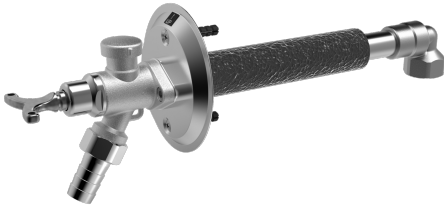

EAN: 4015474277434
static.hansa.com/69509101

- Záhrada
- Nástenná montáž
- Chróm
- Vákuová poistka
- Flexibilná dĺžka / Môže sa skrátiť, Ochrana pred zamrznutím

Technické údaje

Technické vlastnosti

Veľkosť DN (menovitý rozmer)	DN15
Dodávka teplej vody	max. +80°C
Pracovný tlak	0.5-10 bar

Náhradné diely

SP69509101

	Názov	Kód
1	Kľúč	59914267
2	Klzné puzdro	59914268
3	Vnútorné vreteno	59914269
4	Hlava zavzdušňovacieho ventilu	59914270
5	Zavzdušňovací ventil	59914271
6	Upínacia objímka	59914272
7	Vonkajší diel tela armatúry	59914273
8		59914274
9	Šróbenie pre pripojenie hadice	59914275