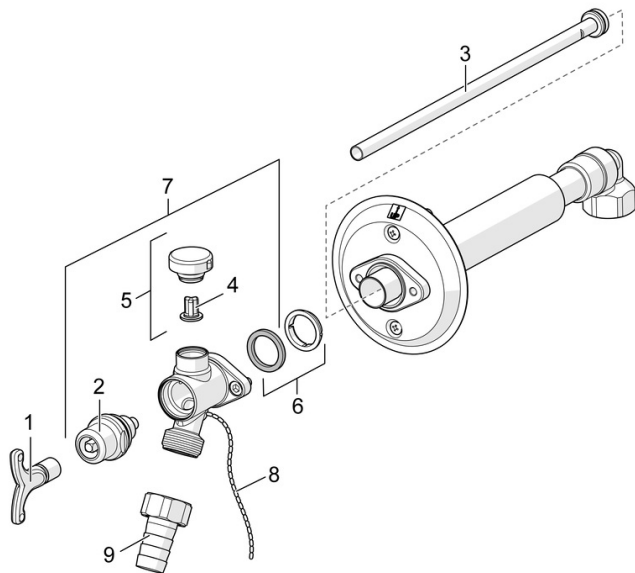

EAN: 4015474277434
static.hansa.com/69509101

- Záhrada
- Nástenná montáž
- Chróm
- Vákuová poistka
- Flexibilná dĺžka / Môže sa skrátiť, Ochrana pred zamrznutím

Technické údaje

Technické vlastnosti

Veľkosť DN (menovitý rozmer)	DN15
Dodávka teplej vody	max. +80°C
Pracovný tlak	0.5-10 bar

Schválenia a Prehlásenia

EPD	S-P-07816
-----	------------------

Udržateľnosť

EPD module A1 (kg CO2 eq.)	6,14
EPD module A2 (kg CO2 eq.)	0,35
EPD module A3 (kg CO2 eq.)	0,12
EPD module A1-A3 (kg CO2 eq.)	6,61
EPD module A4 (kg CO2 eq.)	0,18
EPD module C2 (kg CO2 eq.)	0,02
EPD module C3 (kg CO2 eq.)	0,01
EPD module C4 (kg CO2 eq.)	0,08
EPD module D (kg CO2 eq.)	-4,81

Náhradné diely

SP69509101

	Názov	Kód
1	Kľúč	59914267
2	Klzné puzdro	59914268
3	Vnútorné vreteno	59914269
4	Hlava zavzdušňovacieho ventilu	59914270
5	Zavzdušňovací ventil	59914271
6	Upínacia objímka	59914272
7	Vonkajší diel tela armatúry	59914273
8		59914274
9	Šróbenie pre pripojenie hadice	59914275