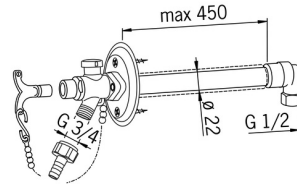

EAN: 4015474277434
static.hansa.com/69509101

- Záhrada
- Nástenná montáž
- Chróm
- Vákuová poistka
- Flexibilná dĺžka / Môže sa skrátiť, Ochrana pred zamrznutím

Technické údaje

Technické vlastnosti

Veľkosť DN (menovitý rozmer)	DN15
Dodávka teplej vody	max. +80°C
Pracovný tlak	0.5-10 bar

Schválenia a Prehlásenia

EPD	S-P-07816
-----	------------------

Udržateľnosť

EPD module A1 (kg CO2 eq.)	6,14
EPD module A2 (kg CO2 eq.)	0,35
EPD module A3 (kg CO2 eq.)	0,12
EPD module A1-A3 (kg CO2 eq.)	6,61
EPD module A4 (kg CO2 eq.)	0,18
EPD module C2 (kg CO2 eq.)	0,02
EPD module C3 (kg CO2 eq.)	0,01
EPD module C4 (kg CO2 eq.)	0,08
EPD module D (kg CO2 eq.)	-4,81

Náhradné diely

SP69509101

	Názov	Kód
1	Kľúč	59914267
2	Klzné puzdro	59914268
3	Vnútorné vreteno	59914269
4	Hlava zavzdušňovacieho ventilu	59914270
5	Zavzdušňovací ventil	59914271
6	Upínacia objímka	59914272
7	Vonkajší diel tela armatúry	59914273
8		59914274
9	Šróbenie pre pripojenie hadice	59914275