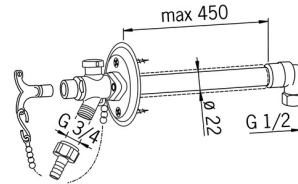

EAN: 4015474277434
static.hansa.com/69509101

- Tuin
- Wandmontage
- Chrom
- Leegloopventiel/beluchter
- Kan worden ingekort, Beschermd tegen bevriezen

Technische gegevens

Technische eigenschappen

DN-maat	DN15
Warmwatertoevoer	max. +80°C
Werkdruk	0.5-10 bar

Toestemmingen en Verklaringen

EPD	S-P-07816
-----	------------------

Duurzaamheid

EPD module A1 (kg CO2 eq.)	6,14
EPD module A2 (kg CO2 eq.)	0,35
EPD module A3 (kg CO2 eq.)	0,12
EPD module A1-A3 (kg CO2 eq.)	6,61
EPD module A4 (kg CO2 eq.)	0,18
EPD module C2 (kg CO2 eq.)	0,02
EPD module C3 (kg CO2 eq.)	0,01
EPD module C4 (kg CO2 eq.)	0,08
EPD module D (kg CO2 eq.)	-4,81

Reserveonderdelen

SP69509101

	Naam	Code
1	Sleutel	59914267
2	Joint klassiek uitloop	59914268
3	Binnenwerk buis	59914269
4	Vacuum dichting	59914270
5	Vacuum beveiliging	59914271
6	Ringenset (kunststof+conisch)	59914272
7	Zichtbaar gedeelte	59914273
8		59914274
9	Koppelstuk flexibel	59914275