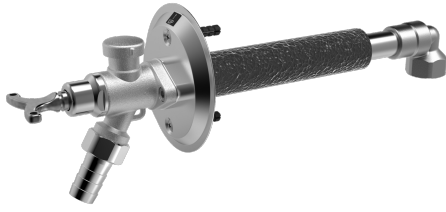

EAN: 4015474277434
static.hansa.com/69509101

- Tuin
- Wandmontage
- Chrom
- Leegloopventiel/beluchter
- Kan worden ingekort, Beschermd tegen bevriezen

Technische gegevens

Technische eigenschappen

DN-maat	DN15
Warmwatertoevoer	max. +80°C
Werkdruk	0.5-10 bar

Reserveonderdelen

SP69509101

	Naam	Code
1	Sleutel	59914267
2	Joint klassiek uitloop	59914268
3	Binnenwerk buis	59914269
4	Vacuum dichting	59914270
5	Vacuum beveiliging	59914271
6	Ringenset (kunststof+conisch)	59914272
7	Zichtbaar gedeelte	59914273
8		59914274
9	Koppelstuk flexibel	59914275