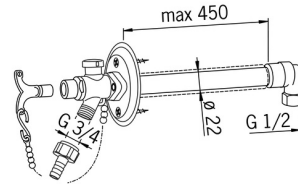

EAN: 4015474277434
static.hansa.com/69509101

- Jardin
- Montage mural
- Chrome
- Disconnecteur
- Peut être raccourci, Protection anti-gel

Caractéristiques techniques

Caractéristiques techniques

Taille DN (diamètre nominal)	DN15
Alimentation en eau chaude	max. +80°C
Pression de service	0.5-10 bar

Certificats et normes

EPD	S-P-07816
-----	------------------

Durabilité

EPD module A1 (kg CO2 eq.)	6,14
EPD module A2 (kg CO2 eq.)	0,35
EPD module A3 (kg CO2 eq.)	0,12
EPD module A1-A3 (kg CO2 eq.)	6,61
EPD module A4 (kg CO2 eq.)	0,18
EPD module C2 (kg CO2 eq.)	0,02
EPD module C3 (kg CO2 eq.)	0,01
EPD module C4 (kg CO2 eq.)	0,08
EPD module D (kg CO2 eq.)	-4,81

Pièces de rechange

SP69509101

	Nom	Code
1	Clef	59914267
2	Kit de joints pour bec	59914268
3	Inside spindle	59914269
4	Tête de valve de vidage	59914270
5	Soupape anti-vide	59914271
6	Douille d'arrêt	59914272
7	Plaque finition extérieur	59914273
8		59914274
9	Raccord tuyau	59914275