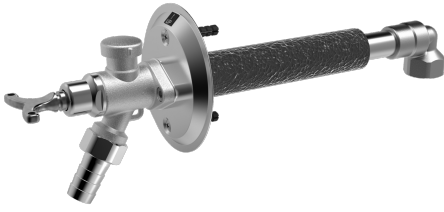

EAN: 4015474277434
static.hansa.com/69509101

- Jardin
- Montage mural
- Chrome
- Disconnecteur
- Peut être raccourci, Protection anti-gel

Caractéristiques techniques

Caractéristiques techniques

Taille DN (diamètre nominal)	DN15
Alimentation en eau chaude	max. +80°C
Pression de service	0.5-10 bar

Pièces de rechange

SP69509101

	Nom	Code
1	Clef	59914267
2	Kit de joints pour bec	59914268
3	Inside spindle	59914269
4	Tête de valve de vidage	59914270
5	Soupape anti-vide	59914271
6	Douille d'arrêt	59914272
7	Plaque finition extérieur	59914273
8		59914274
9	Raccord tuyau	59914275