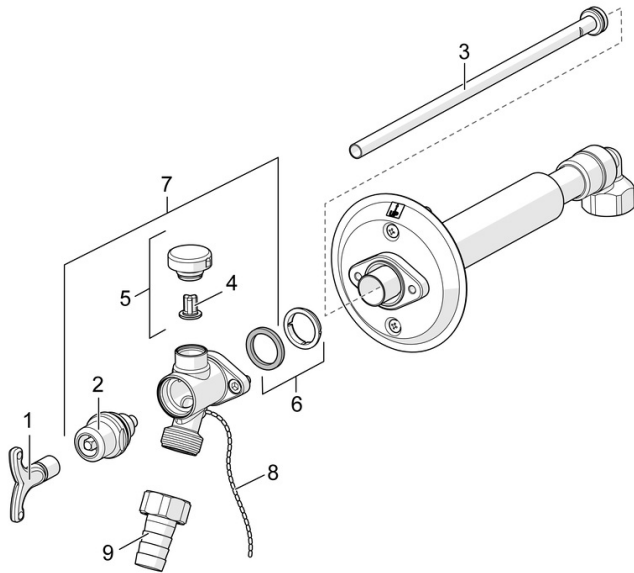

EAN: 4015474277434
static.hansa.com/69509101

- Jardin
- Montage mural
- Chrome
- Disconnecteur
- Peut être raccourci, Protection anti-gel

Caractéristiques techniques

Caractéristiques techniques

Taille DN (diamètre nominal)	DN15
Alimentation en eau chaude	max. +80°C
Pression de service	0.5-10 bar

Certificats et normes

EPD	S-P-07816
-----	------------------

Durabilité

EPD module A1 (kg CO2 eq.)	6,14
EPD module A2 (kg CO2 eq.)	0,35
EPD module A3 (kg CO2 eq.)	0,12
EPD module A1-A3 (kg CO2 eq.)	6,61
EPD module A4 (kg CO2 eq.)	0,18
EPD module C2 (kg CO2 eq.)	0,02
EPD module C3 (kg CO2 eq.)	0,01
EPD module C4 (kg CO2 eq.)	0,08
EPD module D (kg CO2 eq.)	-4,81

Pièces de rechange

SP69509101

	Nom	Code
1	Clef	59914267
2	Kit de joints pour bec	59914268
3	Inside spindle	59914269
4	Tête de valve de vidage	59914270
5	Soupape anti-vide	59914271
6	Douille d'arrêt	59914272
7	Plaque finition extérieur	59914273
8		59914274
9	Raccord tuyau	59914275