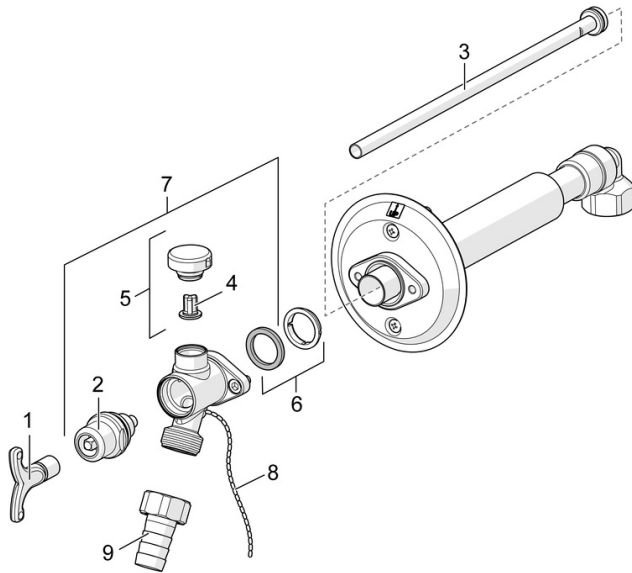

EAN: 4015474277434
static.hansa.com/69509101

- Garden
- Wall mounted
- Chrome
- Vacuum breaker
- Flexible length / can be shortened, Frost proof

Technical data

Technical properties

DN-size (nominal dimension)	DN15
Hot water supply	max. +80°C
Working pressure	0.5-10 bar

Approvals and Declarations

EPD	S-P-07816
-----	------------------

Sustainability

EPD module A1 (kg CO2 eq.)	6,14
EPD module A2 (kg CO2 eq.)	0,35
EPD module A3 (kg CO2 eq.)	0,12
EPD module A1-A3 (kg CO2 eq.)	6,61
EPD module A4 (kg CO2 eq.)	0,18
EPD module C2 (kg CO2 eq.)	0,02
EPD module C3 (kg CO2 eq.)	0,01
EPD module C4 (kg CO2 eq.)	0,08
EPD module D (kg CO2 eq.)	-4,81

Spare parts

SP69509101

	Name	Code
1	Key	59914267
2	Bushing	59914268
3	Inside spindle	59914269
4	Vacuum valve head	59914270
5	Vacuum breaker	59914271
6	Retainer bushing	59914272
7	Outer body	59914273
8	Ball chain	59914274
9	Hose coupling	59914275