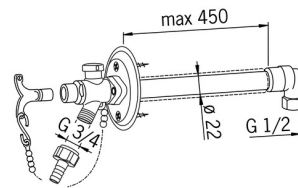

EAN: 4015474277434
static.hansa.com/69509101

- Garden
- Wall mounted
- Chrome
- Vacuum breaker
- Flexible length / can be shortened, Frost proof

Technical data

Technical properties

DN-size (nominal dimension)	DN15
Hot water supply	max. +80°C
Working pressure	0.5-10 bar

Approvals and Declarations

EPD	S-P-07816
-----	------------------

Sustainability

EPD module A1 (kg CO2 eq.)	6,14
EPD module A2 (kg CO2 eq.)	0,35
EPD module A3 (kg CO2 eq.)	0,12
EPD module A1-A3 (kg CO2 eq.)	6,61
EPD module A4 (kg CO2 eq.)	0,18
EPD module C2 (kg CO2 eq.)	0,02
EPD module C3 (kg CO2 eq.)	0,01
EPD module C4 (kg CO2 eq.)	0,08
EPD module D (kg CO2 eq.)	-4,81

Spare parts

SP69509101

	Name	Code
1	Key	59914267
2	Bushing	59914268
3	Inside spindle	59914269
4	Vacuum valve head	59914270
5	Vacuum breaker	59914271
6	Retainer bushing	59914272
7	Outer body	59914273
8	Ball chain	59914274
9	Hose coupling	59914275