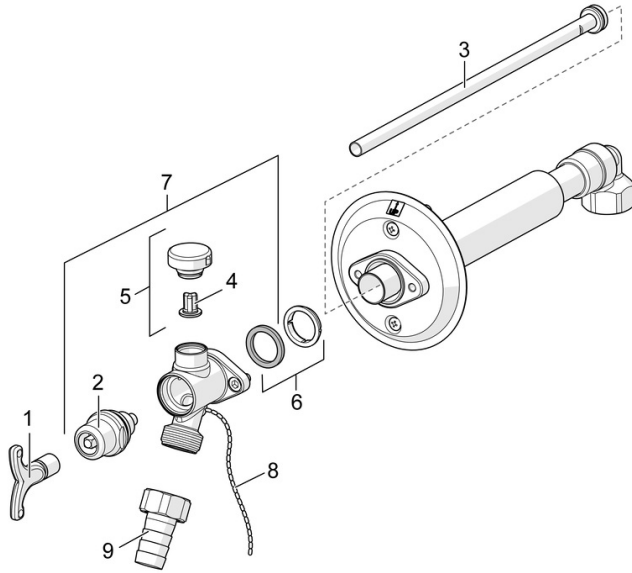

EAN: 4015474277434
static.hansa.com/69509101

- Garten
- Wandmontage
- Chrom
- mit Sicherungseinrichtung
- Kürzbar, Frostsicher

Technische Daten

Technische Eigenschaften

DN-Größe (Nennmaß)	DN15
Warmwasserversorgung	max. +80°C
Arbeitsdruck	0.5-10 bar

Zulassungen und Deklarationen

EPD	S-P-07816
-----	------------------

Nachhaltigkeit

EPD module A1 (kg CO2 eq.)	6,14
EPD module A2 (kg CO2 eq.)	0,35
EPD module A3 (kg CO2 eq.)	0,12
EPD module A1-A3 (kg CO2 eq.)	6,61
EPD module A4 (kg CO2 eq.)	0,18
EPD module C2 (kg CO2 eq.)	0,02
EPD module C3 (kg CO2 eq.)	0,01
EPD module C4 (kg CO2 eq.)	0,08
EPD module D (kg CO2 eq.)	-4,81

Ersatzteile

SP69509101

	Name	Art.-Nr.
1	Schlüssel	59914267
2	Kunststoffadapter	59914268
3	Spindel kpl. lang	59914269
4	Teller v. Rohrbelüfter	59914270
5	Rohrbelüfter	59914271
6	Schneidring MS	59914272
7	Körper komplett	59914273
8	Kugelmkette	59914274
9	Schlauchanschluß	59914275