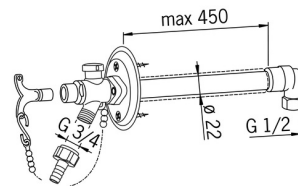

EAN: 4015474277434
static.hansa.com/69509101

- Garten
- Wandmontage
- Chrom
- mit Sicherungseinrichtung
- Kürzbar, Frostsicher

Technische Daten

Technische Eigenschaften

DN-Größe (Nennmaß)	DN15
Warmwasserversorgung	max. +80°C
Arbeitsdruck	0.5-10 bar

Ersatzteile

SP69509101

	Name	Art.-Nr.
1	Schlüssel	59914267
2	Kunststoffadapter	59914268
3	Spindel kpl. lang	59914269
4	Teller v. Rohrbelüfter	59914270
5	Rohrbelüfter	59914271
6	Schneidring MS	59914272
7	Körper komplett	59914273
8	Kugelmkette	59914274
9	Schlauchanschluß	59914275