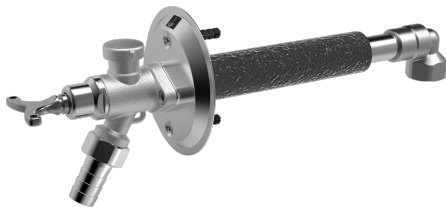

EAN: 4015474277434
static.hansa.com/69509101

- Garten
- Wandmontage
- Chrom
- mit Sicherungseinrichtung
- Kürzbar, Frostsicher

Technische Daten

Technische Eigenschaften

DN-Größe (Nennmaß)	DN15
Warmwasserversorgung	max. +80°C
Arbeitsdruck	0.5-10 bar

Ersatzteile

SP69509101

	Name	Art.-Nr.
1	Schlüssel	59914267
2	Kunststoffadapter	59914268
3	Spindel kpl. lang	59914269
4	Teller v. Rohrbelüfter	59914270
5	Rohrbelüfter	59914271
6	Schneidring MS	59914272
7	Körper komplett	59914273
8	Kugelmkette	59914274
9	Schlauchanschluß	59914275