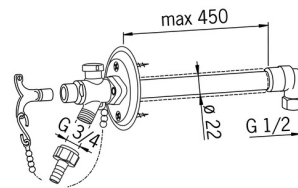

EAN: 4015474277434
static.hansa.com/69509101

- Zahrada
- Montáž na zeď
- Chrom
- Vákuová pojistka
- Flexibilní délka / Lze zkrátit, Ochrana před zamrznutím

Technické údaje

Technické vlastnosti

Velikost DN (jmenovitý rozměr)	DN15
Zdroj teplé vody	max. +80°C
Pracovní tlak	0.5-10 bar

Schválení a Prohlášení

EPD	S-P-07816
-----	------------------

Udržitelnost

EPD module A1 (kg CO2 eq.)	6,14
EPD module A2 (kg CO2 eq.)	0,35
EPD module A3 (kg CO2 eq.)	0,12
EPD module A1-A3 (kg CO2 eq.)	6,61
EPD module A4 (kg CO2 eq.)	0,18
EPD module C2 (kg CO2 eq.)	0,02
EPD module C3 (kg CO2 eq.)	0,01
EPD module C4 (kg CO2 eq.)	0,08
EPD module D (kg CO2 eq.)	-4,81

Náhradní díly

SP69509101

	Název	Kód
1	Klíč	59914267
2	Kluzné pouzdro (osazené)	59914268
3	Vnitřní vřeteno	59914269
4	Hlava přísávacího ventilu	59914270
5	Přísávací ventil	59914271
6	Upevňovací objímka (s těsněním)	59914272
7	Vnější díl armatury (kompletně osazený)	59914273
8		59914274
9	Šroubení pro připojení hadice	59914275