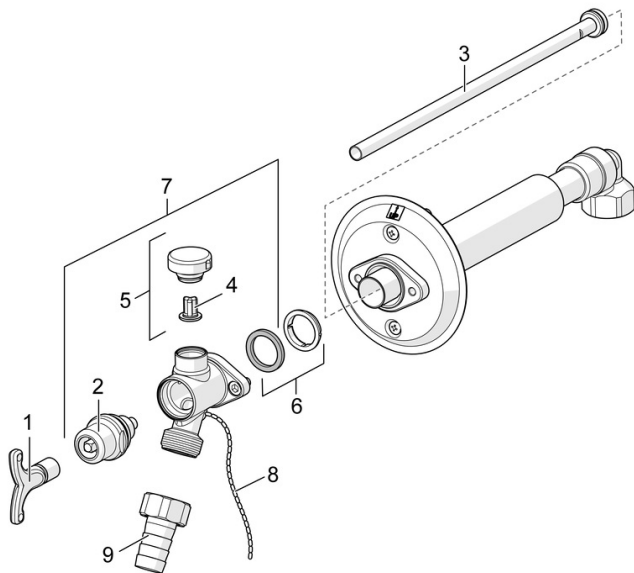

EAN: 4015474277434
static.hansa.com/69509101

- Zahrada
- Montáž na zeď
- Chrom
- Vákuová pojistka
- Flexibilní délka / Lze zkrátit, Ochrana před zamrznutím

Technické údaje

Technické vlastnosti

Velikost DN (jmenovitý rozměr)	DN15
Zdroj teplé vody	max. +80°C
Pracovní tlak	0.5-10 bar

Schválení a Prohlášení

EPD	S-P-07816
-----	------------------

Udržitelnost

EPD module A1 (kg CO2 eq.)	6,14
EPD module A2 (kg CO2 eq.)	0,35
EPD module A3 (kg CO2 eq.)	0,12
EPD module A1-A3 (kg CO2 eq.)	6,61
EPD module A4 (kg CO2 eq.)	0,18
EPD module C2 (kg CO2 eq.)	0,02
EPD module C3 (kg CO2 eq.)	0,01
EPD module C4 (kg CO2 eq.)	0,08
EPD module D (kg CO2 eq.)	-4,81

Náhradní díly

SP69509101

	Název	Kód
1	Klíč	59914267
2	Kluzné pouzdro (osazené)	59914268
3	Vnitřní vřeteno	59914269
4	Hlava přísávacího ventilu	59914270
5	Přísávací ventil	59914271
6	Upevňovací objímka (s těsněním)	59914272
7	Vnější díl armatury (kompletně osazený)	59914273
8		59914274
9	Šroubení pro připojení hadice	59914275