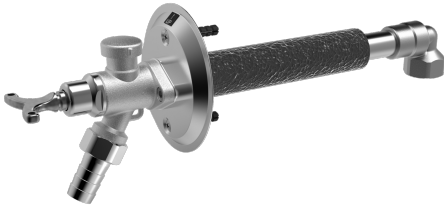

EAN: 4015474277434
static.hansa.com/69509101

- Zahrada
- Montáž na zeď
- Chrom
- Vákuová pojistka
- Flexibilní délka / Lze zkrátit, Ochrana před zamrznutím

Technické údaje

Technické vlastnosti

Velikost DN (jmenovitý rozměr)	DN15
Zdroj teplé vody	max. +80°C
Pracovní tlak	0.5-10 bar

Schválení a Prohlášení

EPD	S-P-07816
-----	------------------

Udržitelnost

EPD module A1 (kg CO2 eq.)	6,14
EPD module A2 (kg CO2 eq.)	0,35
EPD module A3 (kg CO2 eq.)	0,12
EPD module A1-A3 (kg CO2 eq.)	6,61
EPD module A4 (kg CO2 eq.)	0,18
EPD module C2 (kg CO2 eq.)	0,02
EPD module C3 (kg CO2 eq.)	0,01
EPD module C4 (kg CO2 eq.)	0,08
EPD module D (kg CO2 eq.)	-4,81

Náhradní díly

SP69509101

	Název	Kód
1	Klíč	59914267
2	Kluzné pouzdro (osazené)	59914268
3	Vnitřní vřeteno	59914269
4	Hlava přísávacího ventilu	59914270
5	Přísávací ventil	59914271
6	Upevňovací objímka (s těsněním)	59914272
7	Vnější díl armatury (kompletně osazený)	59914273
8		59914274
9	Šroubení pro připojení hadice	59914275