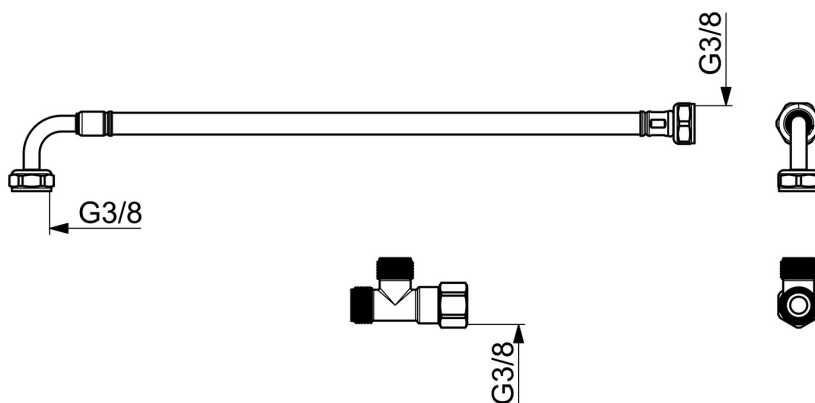

EAN: 4015474277984  
[static.hansa.com/66390200](http://static.hansa.com/66390200)

- Verejné a poloverejné, Zdravotná starostlivosť a opatrovatelstvo, Príslušenstvo
- Chróm
- Flexibilné pripojovacie hadičky
- T-kus

### Technické vlastnosti

Dodávka teplej vody	max. +80°C
Pracovný tlak	1-10 bar
Spojovacia veľkosť	G3/8