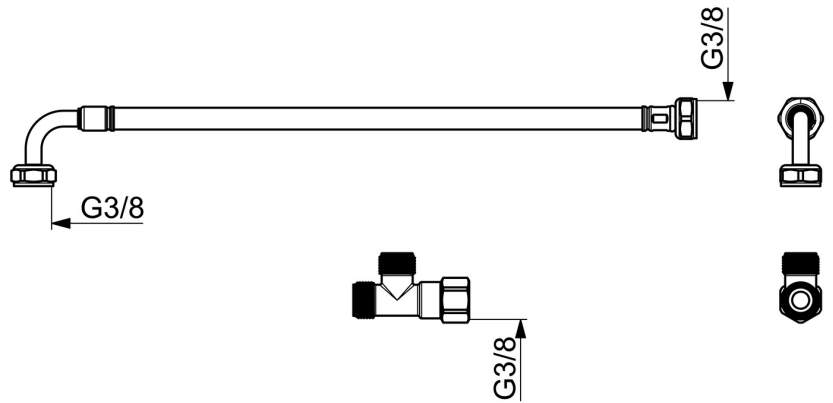

EAN: 4015474277984
static.hansa.com/66390200

- Openbaar en semi-openbaar, Gezondheid en verzorging, Hulpuitrustingen
- Chroom
- Flexibele aansluitslang(en)
- T-stuk

Technische gegevens

Technische eigenschappen

Warmwatertoevoer	max. +80°C
Werkdruk	1-10 bar
Aansluitmaat	G3/8