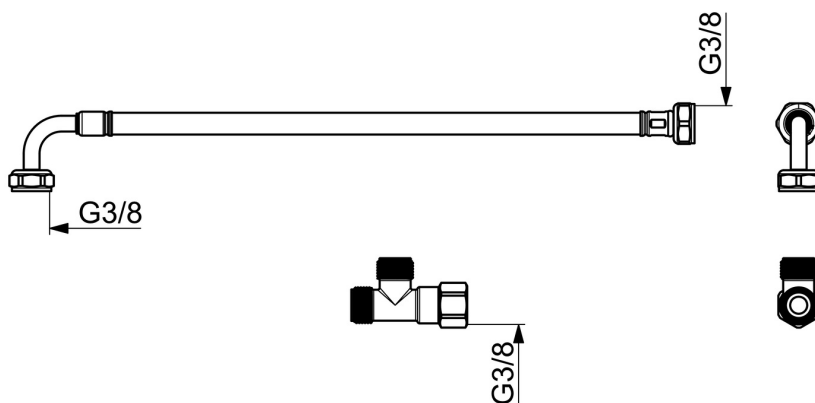

EAN: 4015474277984
static.hansa.com/66390200

- Settore pubblico e semipubblico, Health & Care, Accessori
- Cromo
- Collegamento con flessibili
- Raccordo a T

Dati tecnici

Caratteristiche tecniche

Fornitura di acqua calda	max. +80°C
Pressione di esercizio	1-10 bar
Misura della connessione	G3/8