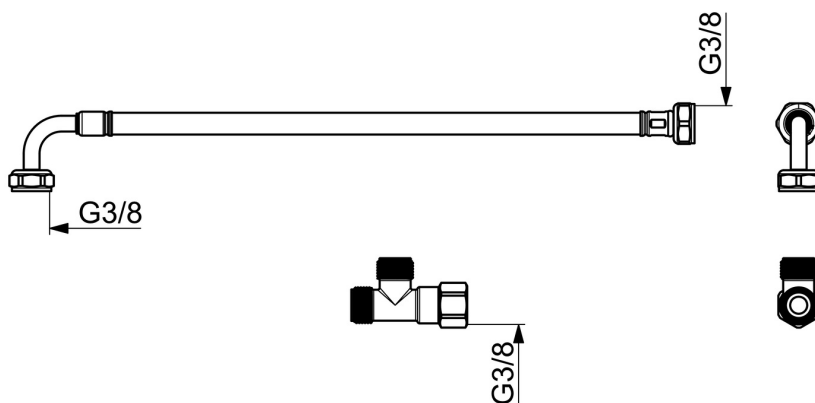

EAN: 4015474277984
static.hansa.com/66390200

- Veřejně a poloveřejně, Zdraví a péče, Příslušenství
- Chrom
- Flexibilní připojovací hadice
- T-kus

Technické údaje

Technické vlastnosti

Zdroj teplé vody	max. +80°C
Pracovní tlak	1-10 bar
Velikost přípojky	G3/8