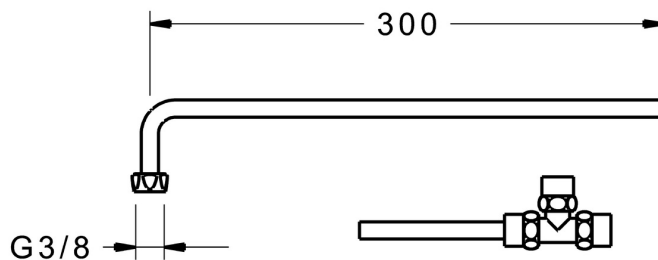

EAN: 4015474277977
static.hansa.com/66380100

- Verejně a poloverejně, Zdravotná starostlivosť a opatrovatelstvo
- Chróm
- Medené prípojovacie trubičky
- T-kus

Technické údaje

Technické vlastnosti

Dodávka teplej vody	max. +80°C
Spojovacia veľkosť	G3/8
Dĺžka / Výška	300 mm