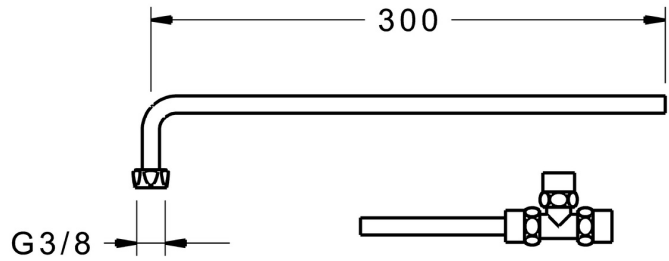

EAN: 4015474277977
static.hansa.com/66380100

- Openbaar en semi-openbaar, Gezondheid en verzorging, Hulpuitrustingen
- Chroom
- Koperen aansluitpijpen
- T-stuk

Technische gegevens

Technische eigenschappen

Warmwatertoevoer	max. +80°C
Aansluitmaat	G3/8
Lengte / Hoogte	300 mm