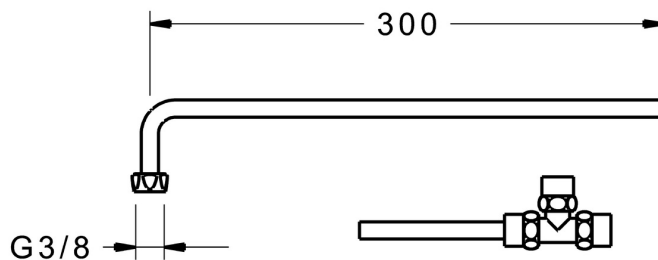

EAN: 4015474277977
static.hansa.com/66380100

- Settore pubblico e semipubblico, Health & Care, Accessori
- Cromo
- Collegamento con tubo
- Raccordo a T

Dati tecnici

Caratteristiche tecniche

Fornitura di acqua calda	max. +80°C
Misura della connessione	G3/8
Lunghezza / altezza	300 mm