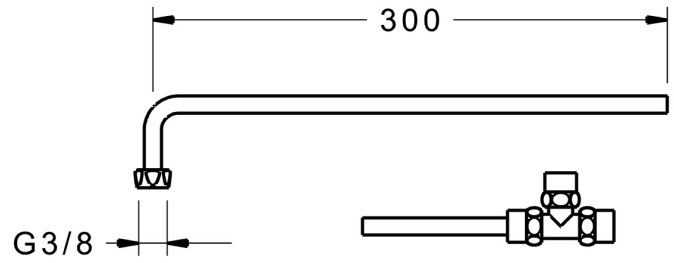

EAN: 4015474277977
static.hansa.com/66380100

- Public & Semi-public, Santé & soins, Equipement auxiliaire
- Chrome
- Raccordement par tubulures cuivre
- Raccord té

Caractéristiques techniques

Caractéristiques techniques

Alimentation en eau chaude	max. +80°C
Taille de raccord	G3/8
Longueur/hauteur	300 mm