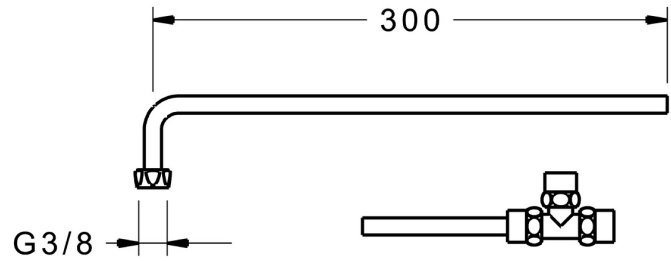

EAN: 4015474277977
static.hansa.com/66380100

Rohr-Anschlussgarnitur passend für Hansaminimat

- öffentliche & halböffentliche Bereiche, Gesundheit & Pflege, Zubehör
- Chrom
- Anschluss über Kupferrohre
- T-Stück

Technische Daten

Technische Eigenschaften

Warmwasserversorgung	max. +80°C
Anschlussgröße	G3/8
Länge / Höhe	300 mm