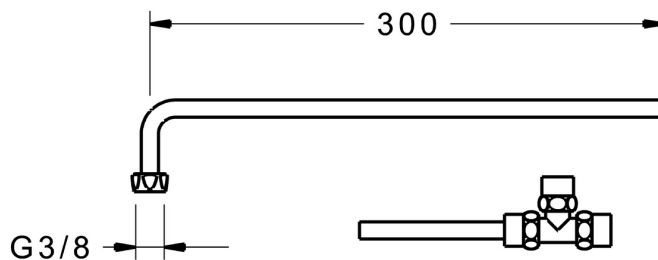

EAN: 4015474277977  
[static.hansa.com/66380100](http://static.hansa.com/66380100)

- Veřejně a poloveřejně, Zdraví a péče, Příslušenství
- Chrom
- Měděné přípojovací trubky
- T-kus

### Technické vlastnosti

Zdroj teplé vody	max. +80°C
Velikost přípojky	G3/8
Délka/výška	300 mm