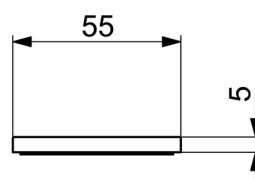

EAN: 4015474267909
static.hansa.com/66360000

- Příslušenstvo
- Chrom

Technické údaje
