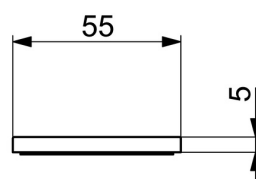

EAN: 4015474267909
static.hansa.com/66360000

- Accessori

- Cromo

Dati tecnici
