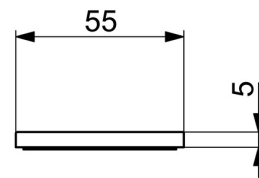

EAN: 4015474267909
static.hansa.com/66360000

- Equipement auxiliaire
- Chrome

Caractéristiques techniques
