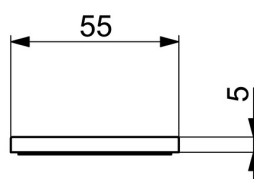

EAN: 4015474267909
static.hansa.com/66360000

- Příslušenství

- Chrom

Technické údaje
