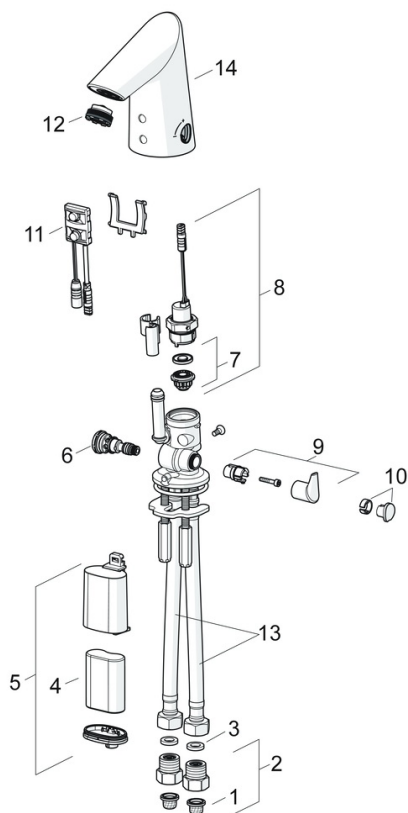

Technické údaje

Vlastnosti prietoku

Prietok pri tlaku 3 bar (s ovládačom prietoku) **4.8 l/min**

Technické vlastnosti

Veľkosť DN (menovitý rozmer) **DN15**
 Dodávka teplej vody **max. +70°C**
 Pracovný tlak **0.5-10 bar**
 Spojovacia veľkosť **G3/8**
 Projection **85 mm**
 Spätná klapka (STN EN 1717) **AA**
 Materiál **Mosadz/Plast**

Batéria **Lithium 2CR5 6 V**
 Bluetooth version **4.x (D034445)**

Predpisy

Smernica o EU **C € Radio Equipment Directive 2014/53/EU , Low Voltage Directive 2014/35/EU , EMC Directive 2014/30/EU , RoHS Directive 2011/65/EU**
 Norma EN **EN 15091, ETSI EN 301 489-1 V1.9.2 , ETSI EN 300 328 v2.2.2 , EN 61000-6-1:2007 , EN 61000-6-3:2007+A1:2011+AC:2012 , EN 60335-1:2012+A11+A13+A1+A14+A2+A15:2021, Part 19.11.4**
 Trieda hlučnosti **I (ISO 3822)**
 Trieda ochrany **IP 55**

Schválenia a Prehlásenia

UN38.3 **UN38-3 Maxell 2CR5**
 Vyhlásenie o zhode **RED**

Náhradné diely

SP65412210

	Názov	Kód
01	Vstupný, čistiaci filter	59914085
02	Spätný ventil s filtrom	59914086
03	Tesnenie, 8x14.3x2	59914087
04	Batéria, 2CR5 6 V	5991670
05	Skrinka s monočlánkom, 2CR5 6 V	59914088
06	Regulátor teploty	59914089
07	Membrána	1006500V
07	Upevňovací krúžok pre membránu Ukončené	59914090
08	Elektromagnetický ventil, 6 V	59914091
09	Rukoväť regulátora teploty	59914092
10	Vymedzovacia vložka	1010087V
11	Senzor, 6 V Ukončené	59914093
11	Senzor, 6/9/12 V, Bluetooth	59914567
12	Aerator, M21.5x1, 5 l/min	59914094
13	Flexibilná hadička, L=375, G3/8-M10x1 (2pcs)	59914095
14	Výtokové rameno	59914589
N.I.	Obmedzovač	59914106