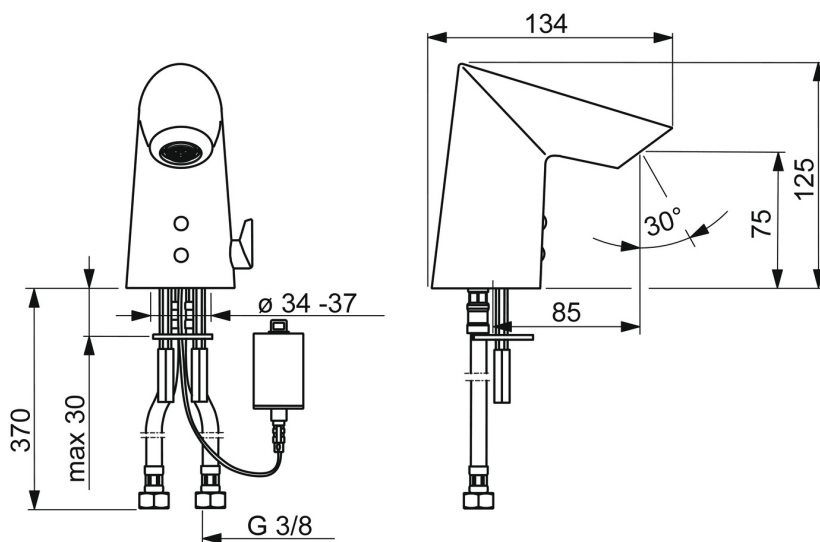

EAN: 4057304014147
static.hansa.com/65412219

- Umývadlo
- Verejné a poloverejné
- Bezdotyková, Bluetooth®, Batériová prevádzka
- Stojanková
- Chróm
- Pevné výtokové rameno
- CACHÉ® - zapustený aerátor umiestnený priamo vo výtokovom ramene
- Rukoväť regulátora teploty vody
- Nastaviteľný obmedzovač teploty vody (súčasť dodávky, možnosť dodatočnej inštalácie)
- Zmiešavací ventil pre ručné nastavenie teploty vody, Spätný ventil (-y), Filter, filtre na nečistoty
- Autofocus senzor s automatickým zaostrovaním, Solenoidový /elektromagnetický/ ventil riadený impulzom, Indikátor nízkej kapacity napájacej batérie
- Flexibilné pripojovacie hadičky
- Možnosť ďalšieho nastavenia softvéru (cez Bluetooth)
- Bez odtokovej garnitúry, Bez otvoru na tiahlo
- Batéria bola užívateľsky testovaná spoločnosťou GGT s výsledkom "dobrý"

Technické údaje

Vlastnosti prietoku

Prietok pri tlaku 3 bar (s ovládačom prietoku) **4.8 l/min**

Technické vlastnosti

Veľkosť DN (menovitý rozmer) **DN15**
 Dodávka teplej vody **max. +70°C**
 Pracovný tlak **0.5-10 bar**
 Spojovacia veľkosť **G3/8**
 Projection **85 mm**
 Spätná klapka (STN EN 1717) **AA**
 Materiál **Mosadz/Plast**

Schválenia a Prehlásenia

UN38.3 **UN38-3 Maxell 2CR5**
 Vyhlásenie o zhode **RED**

Náhradné diely

SP65412210

	Názov	Kód
01	Vstupný, čistiaci filter	59914085
02	Spätný ventil s filtrom	59914086
03	Tesnenie, 8x14.3x2	59914087
04	Batéria, 2CR5 6 V	5991670
05	Skrinka s monočlánkom, 2CR5 6 V	59914088
06	Regulátor teploty	59914089
07	Membrána	1006500V
07	Upevňovací krúžok pre membránu Ukončené	59914090
08	Elektromagnetický ventil, 6 V	59914091
09	Rukoväť regulátora teploty	59914092
10	Vymedzovacia vložka	1010087V
11	Senzor, 6 V Ukončené	59914093
11	Senzor, 6/9/12 V, Bluetooth	59914567
12	Aerator, M21.5x1, 5 l/min	59914094
13	Flexibilná hadička, L=375, G3/8-M10x1 (2pcs)	59914095
14	Výtokové rameno	59914589
N.I.	Obmedzovač	59914106