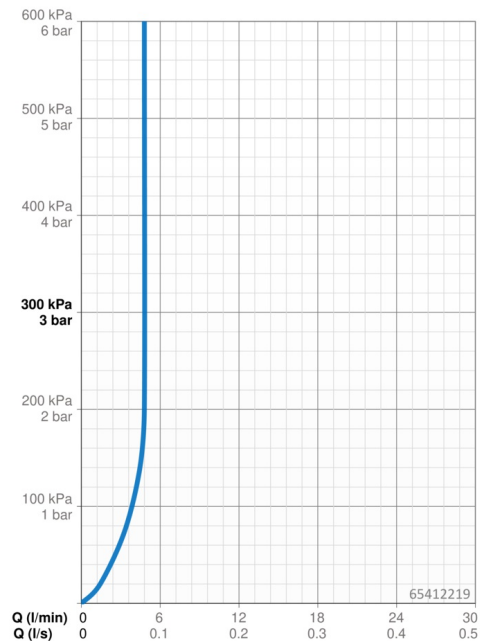

Technické údaje

Vlastnosti prietoku

Prietok pri tlaku 3 bar (s ovládačom prietoku) **4.8 l/min**

Technické vlastnosti

Veľkosť DN (menovitý rozmer) **DN15**
Dodávka teplej vody **max. +70°C**
Pracovný tlak **0.5-10 bar**
Spojovacia veľkosť **G3/8**
Projection **85 mm**
Spätná klapka (STN EN 1717) **AA**
Materiál **Mosadz/Plast**

Softvérové nastavenia

Doba po prietoku **3 s (1-20 s)**
Automatický oplach **off (off/1-120 h)**
Doba automatického oplachu **30 s (1-1800 s)**
Max. doba prietoku **2 min (1 - 1800 s)**

Elektronické vlastnosti

Batéria **Lithium 2CR5 6 V**
Bluetooth version **4.x (D034445)**

Predpisy

Smernica o EU **C € Radio Equipment Directive 2014/53/EU , Low Voltage Directive 2014/35/EU , EMC Directive 2014/30/EU , RoHS Directive 2011/65/EU**
Norma EN **EN 15091, ETSI EN 301 489-1 V1.9.2 , ETSI EN 300 328 v2.2.2 , EN 61000-6-1:2007 , EN 61000-6-3:2007+A1:2011+AC:2012 , EN 60335-1:2012+A11+A13+A1+A14+A2+A15:2021, Part 19.11.4**
Trieda hlučnosti **I (ISO 3822)**
Trieda ochrany **IP 55**

Schválenia a Prehlásenia

UN38.3 **UN38-3 Maxell 2CR5**
Vyhlásenie o zhode **RED**