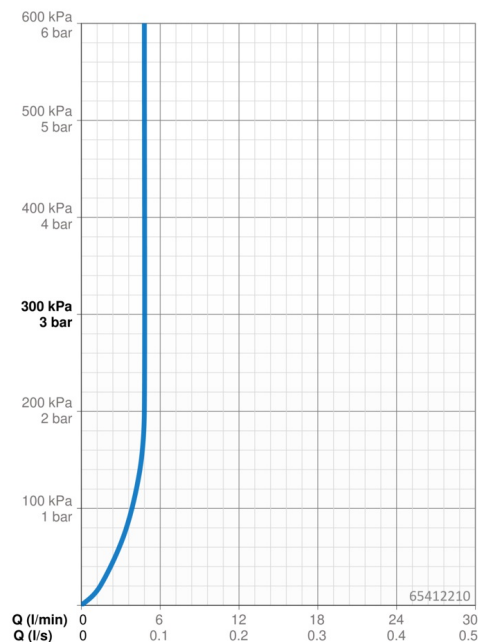

Technické údaje

Vlastnosti prietoku

Prietok pri tlaku 3 bar (s ovládačom prietoku) **4.8 l/min**

Technické vlastnosti

Veľkosť DN (menovitý rozmer) **DN15**
Dodávka teplej vody **max. +70°C**
Pracovný tlak **1-10 bar**
Spojovacia veľkosť **G3/8**
Projection **85 mm**
Spätná klapka (STN EN 1717) **EB**
Materiál **Mosadz/Plast**

Softvérové nastavenia

Doba po prietoku **2 s ± 1 s**
Max. doba prietoku **2 min**

Elektronické vlastnosti

Batéria **Lithium 2CR5 6 V**

Predpisy

Smernica o EU **C E EMC Directive 2014/30/EU, RoHS Directive 2011/65/EU**
Norma EN **EN 15091, ETSI EN 301 489-1 V1.9.2, ETSI EN 300 328 v2.2.2, EN 61000-6-1:2007, EN 61000-6-3:2007+A1:2011+AC:2012, EN 60335-1:2012+A11+A13+A14+A15:2021, Part 19.11.4**
Trieda hlučnosti **I (ISO 3822)**
Trieda ochrany **IP 55**

Schválenia a Prehlásenia

UN38.3 **BP 0001-3**
Vyhlásenie o zhode **EMC**