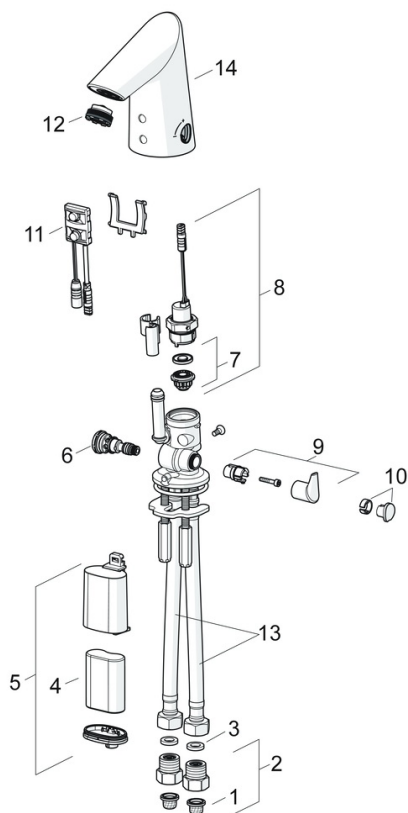

EAN: 4015474273290
static.hansa.com/65412210

- Umývadlo
- Verejné a poloverejné
- Batériová prevádzka, Bezdotyková
- Stojanková
- Chróm
- Pevné výtokové rameno
- CACHÉ® - zapustený aerátor umiestnený priamo vo výtokovom ramene
- Rukoväť regulátora teploty vody
- Nastaviteľný obmedzovač teploty vody (súčasť dodávky, možnosť dodatočnej inštalácie)
- Zmiešavací ventil pre ručné nastavenie teploty vody, Spätňý ventil (-y), Filter, filtre na nečistoty
- Autofocus senzor s automatickým zaostrovaním, Solenoidový /elektromagnetický/ ventil riadený impulzom, Indikátor nízkej kapacity napájacej batérie
- Flexibilné pripojovacie hadičky
- Bez odtokovej garnitúry, Bez otvoru na tiahlo

Technické údaje

Vlastnosti prietoku

Prietok pri tlaku 3 bar (s ovládačom prietoku) **4.8 l/min**

Technické vlastnosti

Veľkosť DN (menovitý rozmer) **DN15**
 Dodávka teplej vody **max. +70°C**
 Pracovný tlak **1-10 bar**
 Spojovacia veľkosť **G3/8**
 Projection **85 mm**
 Spätná klapka (STN EN 1717) **EB**
 Materiál **Mosadz/Plast**

Schválenia a Prehlásenia

UN38.3 **BP 0001-3**
 Vyhlásenie o zhode **EMC**

Náhradné diely

SP65412210

	Názov	Kód
01	Vstupný, čistiaci filter	59914085
02	Spätný ventil s filtrom	59914086
03	Tesnenie, 8x14.3x2	59914087
04	Batéria, 2CR5 6 V	59911670
05	Skrinka s monočlánkom, 2CR5 6 V	59914088
06	Regulátor teploty	59914089
07	Membrána	1006500V
07	Upevňovací krúžok pre membránu Ukončené	59914090
08	Elektromagnetický ventil, 6 V	59914091
09	Rukoväť regulátora teploty	59914092
10	Vymedzovacia vložka	1010087V
11	Senzor, 6 V Ukončené	59914093
11	Senzor, 6/9/12 V, Bluetooth	59914567
12	Aerator, M21.5x1, 5 l/min	59914094
13	Flexibilná hadička, L=375, G3/8-M10x1 (2pcs)	59914095
14	Výtokové rameno	59914589
N.I.	Obmedzovač	59914106