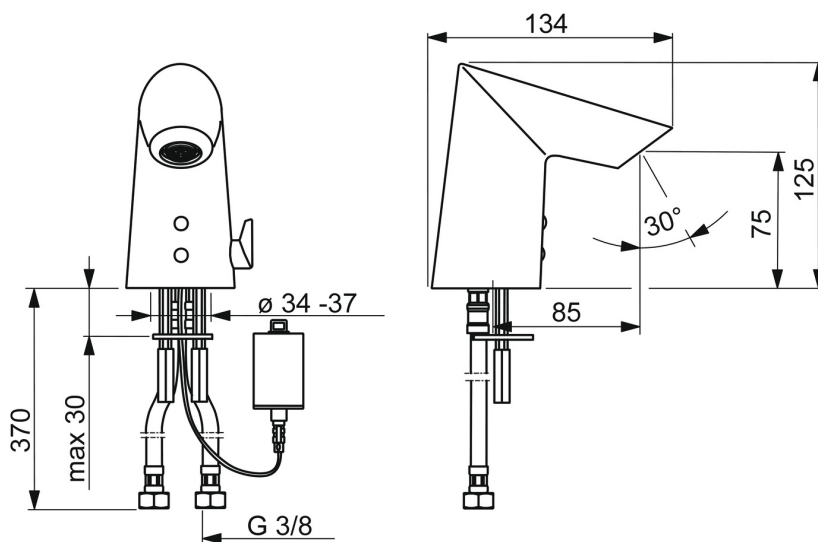

EAN: 4015474273290
static.hansa.com/65412210

- Umývadlo
- Verejné a poloverejné
- Batériová prevádzka, Bezdotyková
- Stojanková
- Chróm
- Pevné výtokové rameno
- CACHÉ® - zapustený aerátor umiestnený priamo vo výtokovom ramene
- Rukoväť regulátora teploty vody
- Nastaviteľný obmedzovač teploty vody (súčasť dodávky, možnosť dodatočnej inštalácie)
- Zmiešavací ventil pre ručné nastavenie teploty vody, Spätňý ventil (-y), Filter, filtre na nečistoty
- Autofocus senzor s automatickým zaostrovaním, Solenoidový /elektromagnetický/ ventil riadený impulzom, Indikátor nízkej kapacity napájacej batérie
- Flexibilné pripojovacie hadičky
- Bez odtokovej garnitúry, Bez otvoru na tiahlo

Technické údaje

Vlastnosti prietoku

Prietok pri tlaku 3 bar (s ovládačom prietoku) **4.8 l/min**

Technické vlastnosti

Veľkosť DN (menovitý rozmer) **DN15**
 Dodávka teplej vody **max. +70°C**
 Pracovný tlak **1-10 bar**
 Spojovacia veľkosť **G3/8**
 Projection **85 mm**
 Spätná klapka (STN EN 1717) **EB**
 Materiál **Mosadz/Plast**

Schválenia a Prehlásenia

UN38.3 **BP 0001-3**
 Vyhlásenie o zhode **EMC**

Náhradné diely

SP65412210

	Názov	Kód
01	Vstupný, čistiaci filter	59914085
02	Spätný ventil s filtrom	59914086
03	Tesnenie, 8x14.3x2	59914087
04	Batéria, 2CR5 6 V	59911670
05	Skrinka s monočlánkom, 2CR5 6 V	59914088
06	Regulátor teploty	59914089
07	Membrána	1006500V
07	Upevňovací krúžok pre membránu Ukončené	59914090
08	Elektromagnetický ventil, 6 V	59914091
09	Rukoväť regulátora teploty	59914092
10	Vymedzovacia vložka	1010087V
11	Senzor, 6 V Ukončené	59914093
11	Senzor, 6/9/12 V, Bluetooth	59914567
12	Aerator, M21.5x1, 5 l/min	59914094
13	Flexibilná hadička, L=375, G3/8-M10x1 (2pcs)	59914095
14	Výtokové rameno	59914589
N.I.	Obmedzovač	59914106