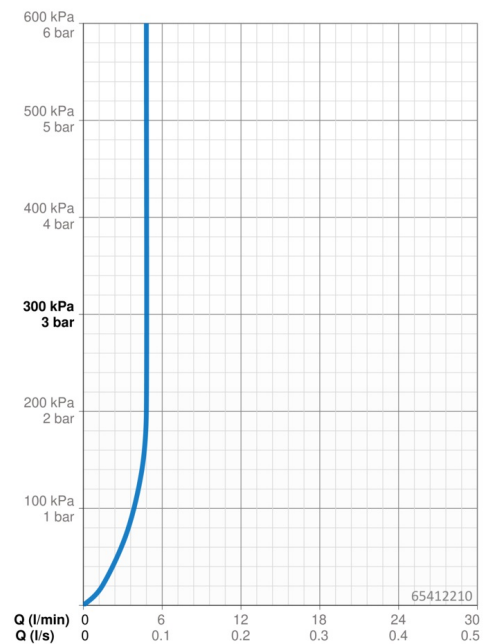

Technische gegevens

Doorstromingseigenschappen

Doorstroomhoeveelheid bij 3 bar (met debietregelaar) **4.8 l/min**

Technische eigenschappen

DN-maat **DN15**
Warmwatertoevoer **max. +70°C**
Werkdruk **1-10 bar**
Aansluitmaat **G3/8**
Projectie **85 mm**
Terugstroom beveiliging (EN1717) **EB**
Materiaal **Brass/Plastic**

Software-instellingen

Nalooptijd **2 s ± 1 s**
Max. looptijd **2 min**

Eigenschappen elektronica

Batterij **Lithium 2CR5 6 V**

Voorschriften

EU-richtlijn **C E EMC Directive 2014/30/EU, RoHS Directive 2011/65/EU**
EN-norm **EN 15091, ETSI EN 301 489-1 V1.9.2, ETSI EN 300 328 v2.2.2, EN 61000-6-1:2007, EN 61000-6-3:2007+A1:2011+AC:2012, EN 60335-1:2012+A11+A13+A14+A2+A15:2021, Part 19.11.4**
Geluidsklasse **I (ISO 3822)**
Beschermingsklasse **IP 55**

Toestemmingen en Verklaringen

UN38.3 **BP 0001-3**
Verklaring van overeenstemming **EMC**