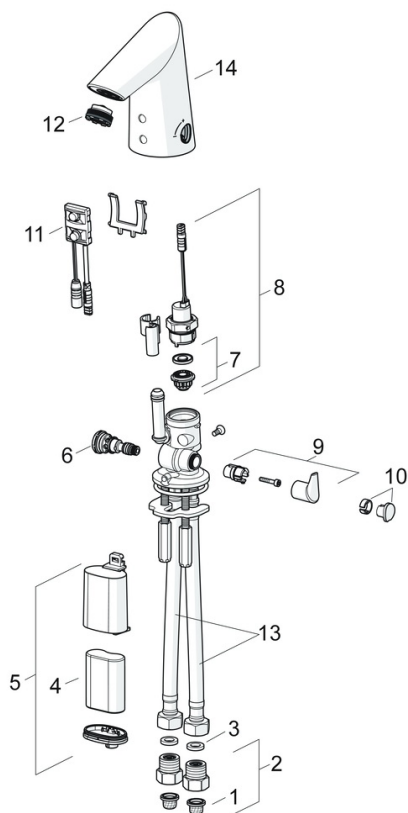

EAN: 4015474273290
static.hansa.com/65412210

- Wastafel
- Openbaar en semi-openbaar
- Batterij gestuurd, Elektronisch
- Wastafelmontage
- Chroom
- Vaste uitloop
- CACHÉ® mousseur geïntegreerd in kraanhuis
- Temperatuurgreep
- Temperatuurbegrenzer (achteraf instelbaar)
- Binnendeel voor temperatuur instelling, Terugslagklep, Vuilfilter(s)
- Autofocus sensor, Magneetventiel, Indicatie voor (bijna lege) batterij
- Flexibele aansluitslang(en)
- Zonder afvoergarnituur, Zonder trekstangopening

Technische gegevens

Doorstromingseigenschappen

Doorstroomhoeveelheid bij 3 bar (met debietregelaar) **4.8 l/min**

Technische eigenschappen

DN-maat **DN15**
 Warmwatertoevoer **max. +70°C**
 Werkdruk **1-10 bar**
 Aansluitmaat **G3/8**
 Projectie **85 mm**
 Terugstroom beveiliging (EN1717) **EB**
 Materiaal **Brass/Plastic**

Toestemmingen en Verklaringen

UN38.3 **BP 0001-3**
 Verklaring van overeenstemming **EMC**

Reserveonderdelen

SP65412210

	Naam	Code
01	Vuilfilters	59914085
02	Vuilfilters met terugslagklep Chroom	59914086
03	Dichting, 8x14.3x2	59914087
04	Batterij, 2CR5 6 V	59911670
05	Patareikarbik kompl., 2CR5 6 V	59914088
06	Temperatuur regeling	59914089
07	Membraam voor ventiel	1006500V
07	Membraamhouder Stopgezet	59914090
08	Magneetventiel, 6 V	59914091
09	Temperatuur hendel Chroom	59914092
10	Binnendeel temperatuurhendel Chroom	1010087V
11	Fotocel, 6 V Stopgezet	59914093
11	Fotocel, 6/9/12 V, Bluetooth	59914567
12	Mousseur, M21.5x1, 5 l/min	59914094
13	Flexibele aansluitingen, L=375, G3/8-M10x1 (2pcs)	59914095
14	Uitloop Chroom	59914589
N.I.	Temperatuurbegrenzer	59914106