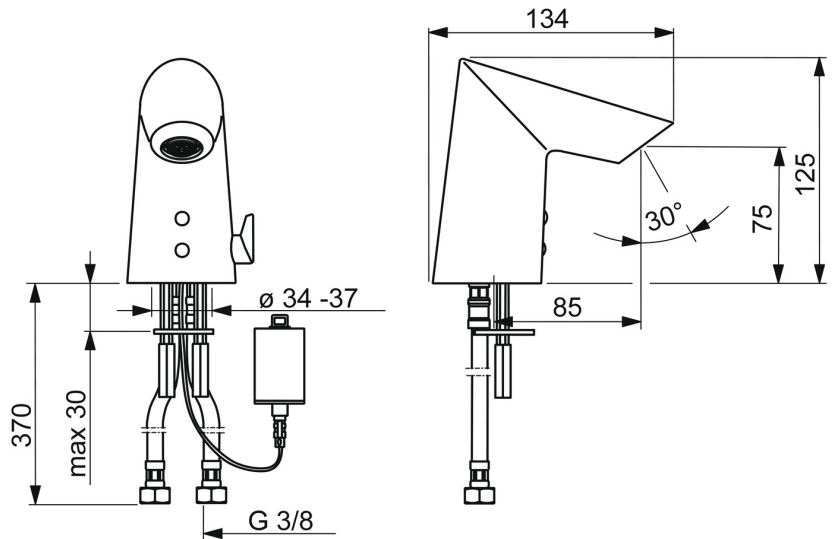

EAN: 4015474273290
static.hansa.com/65412210

- Wastafel
- Openbaar en semi-openbaar
- Batterij gestuurd, Elektronisch
- Wastafelmontage
- Chroom
- Vaste uitloop
- CACHÉ® mousseur geïntegreerd in kraanhuis
- Temperatuurgreep
- Temperatuurbegrenzer (achteraf instelbaar)
- Binnendeel voor temperatuur instelling, Terugslagklep, Vuilfilter(s)
- Autofocus sensor, Magneetventiel, Indicatie voor (bijna lege) batterij
- Flexibele aansluitslang(en)
- Zonder afvoergarnituur, Zonder trekstangopening

Technische gegevens

Doorstromingseigenschappen

Doorstroomhoeveelheid bij 3 bar (met debietregelaar) **4.8 l/min**

Technische eigenschappen

DN-maat **DN15**
 Warmwatertoevoer **max. +70°C**
 Werkdruk **1-10 bar**
 Aansluitmaat **G3/8**
 Projectie **85 mm**
 Terugstroom beveiliging (EN1717) **EB**
 Materiaal **Brass/Plastic**

Toestemmingen en Verklaringen

UN38.3 **BP 0001-3**
 Verklaring van overeenstemming **EMC**

Reserveonderdelen

SP65412210

	Naam	Code
01	Vuilfilters	59914085
02	Vuilfilters met terugslagklep Chroom	59914086
03	Dichting, 8x14.3x2	59914087
04	Batterij, 2CR5 6 V	59911670
05	Patareikarbik kompl., 2CR5 6 V	59914088
06	Temperatuur regeling	59914089
07	Membraam voor ventiel	1006500V
07	Membraamhouder Stopgezet	59914090
08	Magneetventiel, 6 V	59914091
09	Temperatuur hendel Chroom	59914092
10	Binnendeel temperatuurhendel Chroom	1010087V
11	Fotocel, 6 V Stopgezet	59914093
11	Fotocel, 6/9/12 V, Bluetooth	59914567
12	Mousseur, M21.5x1, 5 l/min	59914094
13	Flexibele aansluitingen, L=375, G3/8-M10x1 (2pcs)	59914095
14	Uitloop Chroom	59914589
N.I.	Temperatuurbegrenzer	59914106